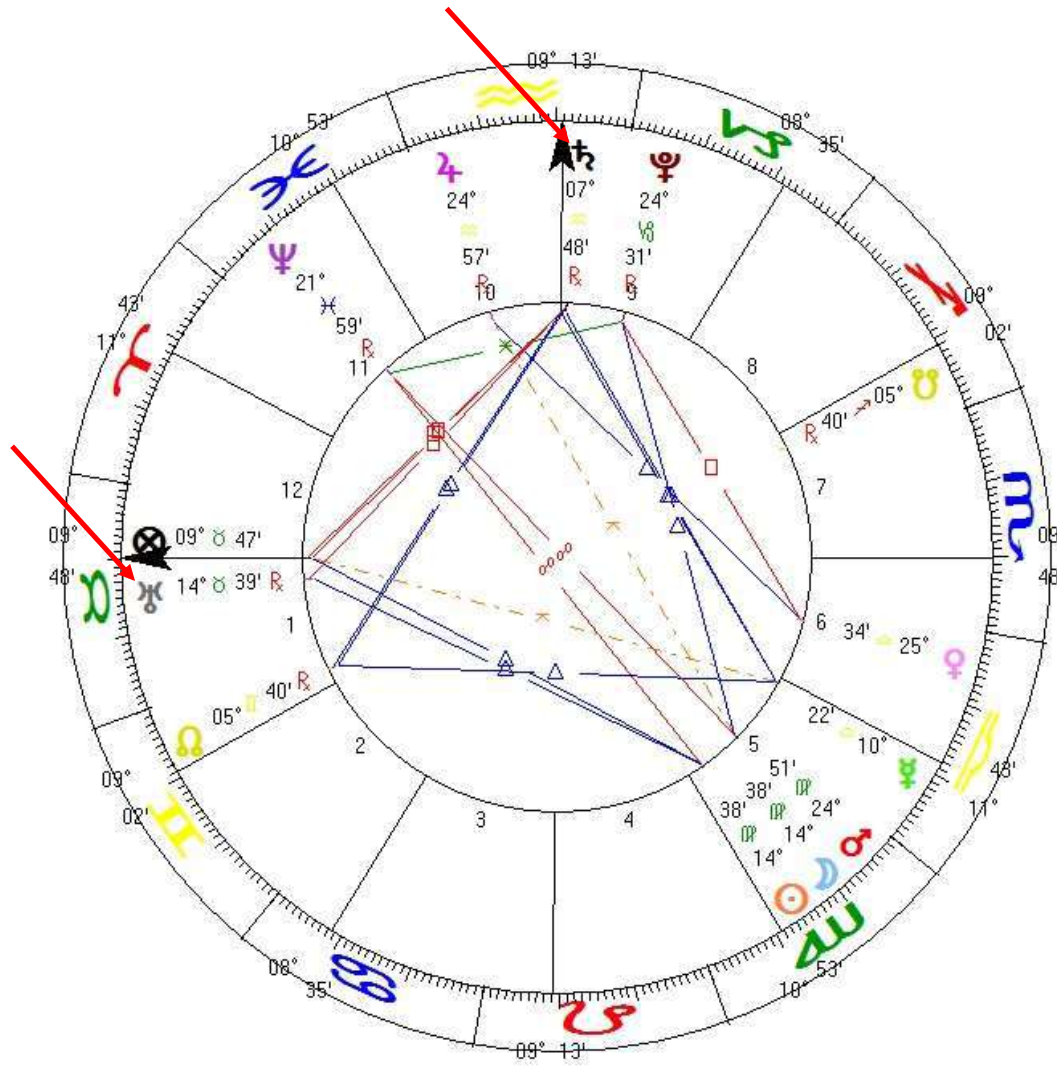

BRASIL

Natal Chart

7 Sep 1822 NS. sΔb

16:08 LMT +3:06:28

SN o Paulo, BRASIL

23°S32' 046"W37'

Geocentric:

Tropical

Placidus

Mean Node

LUA NOVA

Natal Chart

6 Sep 2021, seg

21:53 BZT2 +3:00

BRASILIA, Brazil

15°S47' 047"W55'

Geocentric

Tropical

Placidus

Mean Node

LUA CHEIA

Natal Chart

20 Sep 2021, seg
20:56 BZT2 +3:00
BRASILIA, Brazil
15°S47' 047"W55'
Geocentric
Tropical
Placidus
Mean Node

LUA NOVA

Natal Chart

4 Nov 2021, qui
18:16 BZT2 +3:00
Brasilia, Brazil
15°S47' 047"W55'
Geocentric
Tropical
Placidus
Mean Node

Progressão Lunar Fechada

Boris Cristoff

Tempo de duração dividido por 12 determina percurso de cada casa