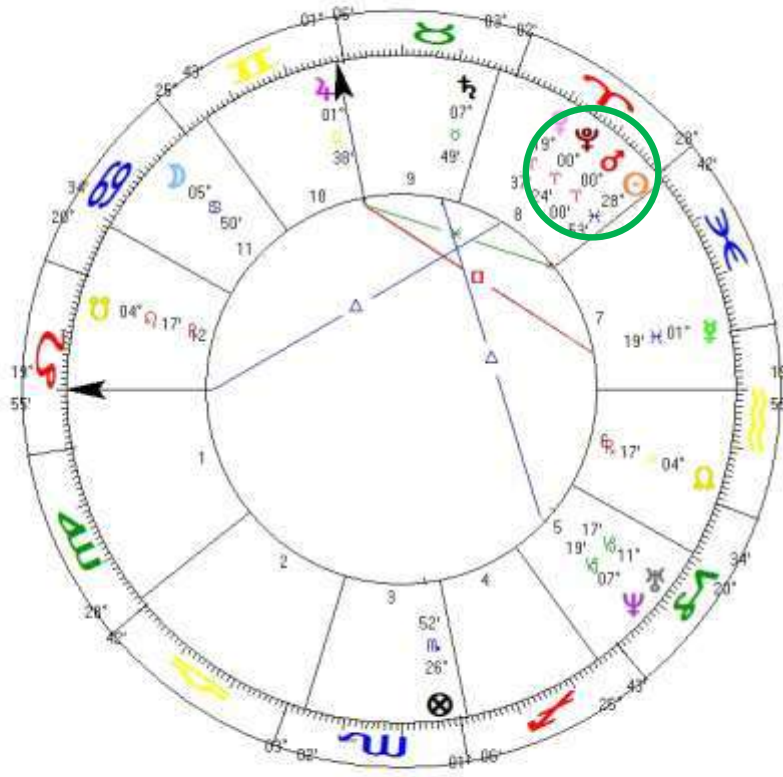

Brasil

Dois Ciclos Atuais e o Equinócio de Libra

Celisa Beranger

Primeiro ciclo

**Conjunção Sol e Marte
Progredidos Secundários**

2016 - 2025

BRASIL

Natal Chart

7 Sep 1822 NS, sΔb

16:08 LMT +3:06:28

SN o Paulo, BRASIL

23°S32' 046"W37'

Geocentric

Tropical

Placidus

Mean Node

BRASIL
MARTE EM ARIES
Sec. Prog. Naibod in RA
5 Mar 2016, dom
13:14:24 LMT +3:06:28
SN o Paulo, BRASIL
23°S 52' 046"W 37'
Geocentric
Tropical
Placidus
Mean Node

06/03/2016

BRASIL
SOL EM ARIES
Sec. Prog. Naibod in RA
17 Apr 2017, seg
23:00 LMT +3:06:28
SN o Paulo, BRASIL
23°S 52' 046"W 37'
Geocentric
Tropical
Placidus
Mean Node

17/04/2017

Conjunção Sol e Marte Progredidos

2016 - 2025

Aspectos - entre dois astros progredidos

Direções - entre um astro progredido e um astro ou ponto do Mapa Natal

Inner Wheel
BRASIL
Natal Chart
 7 Sep 1922, sΔb
 16:08 LMT +3:06:28
 SN o Paulo, BRASIL
 23°S32' 046"W37'
 Geocentric
 Tropical
 Placidus
 Mean Node