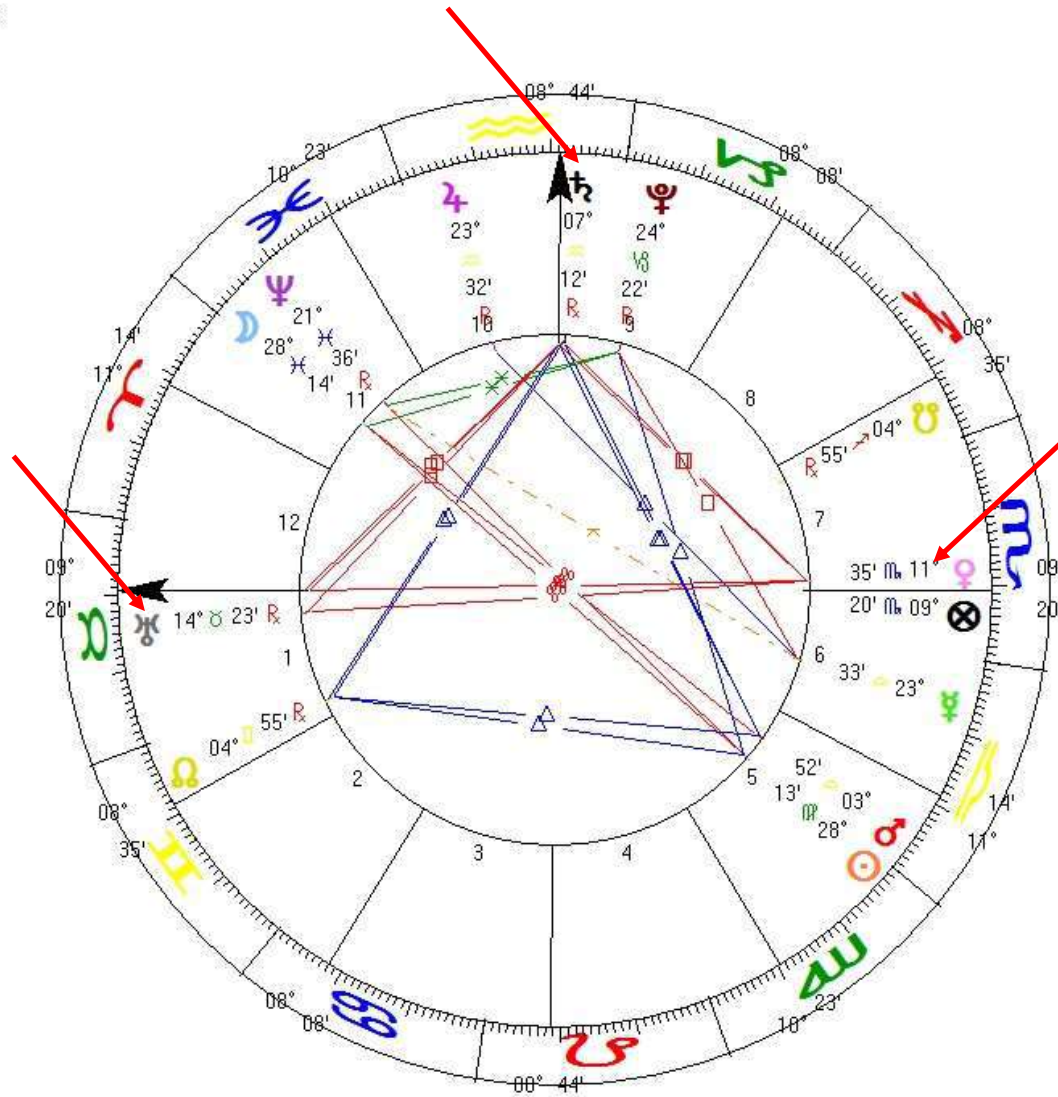

Placidus

Mean Node

LUA NOVA

Natal Chart

6 Sep 2021, seg

21:53 BZT2 +3:00

BRASILIA, Brazil

15°S47' 047"W55'

Geocentric

Tropical

Placidus

Mean Node

LUA CHEIA

Natal Chart

20 Sep 2021, seg
20:56 BZT2 +3:00
BRASILIA, Brazil
15°S47' 047"W55'
Geocentric
Tropical
Placidus
Mean Node

LUA NOVA

Natal Chart

4 Nov 2021, qui
18:16 BZT2 +3:00
Brasilia, Brazil
15°S47' 047"W55'
Geocentric
Tropical
Placidus
Mean Node

Progressão Lunar Fechada

Boris Cristoff

Tempo de duração dividido por 12 determina percurso de cada casa

Divisão do tamanho da casa pelo período define movimento diário

Signo tendência geral
Aspectos fatos concretos

01/01/2022

01/09/2021

30°39' por 122=
15,07'

01/05/2021

01/01/2021

01/09/2020