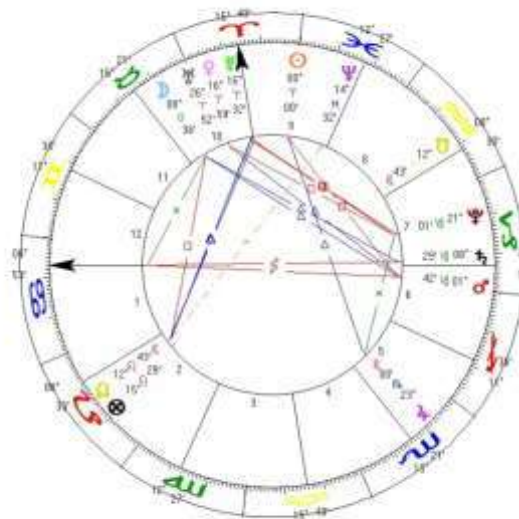

Ingressos

Aspectos Sol/Marte