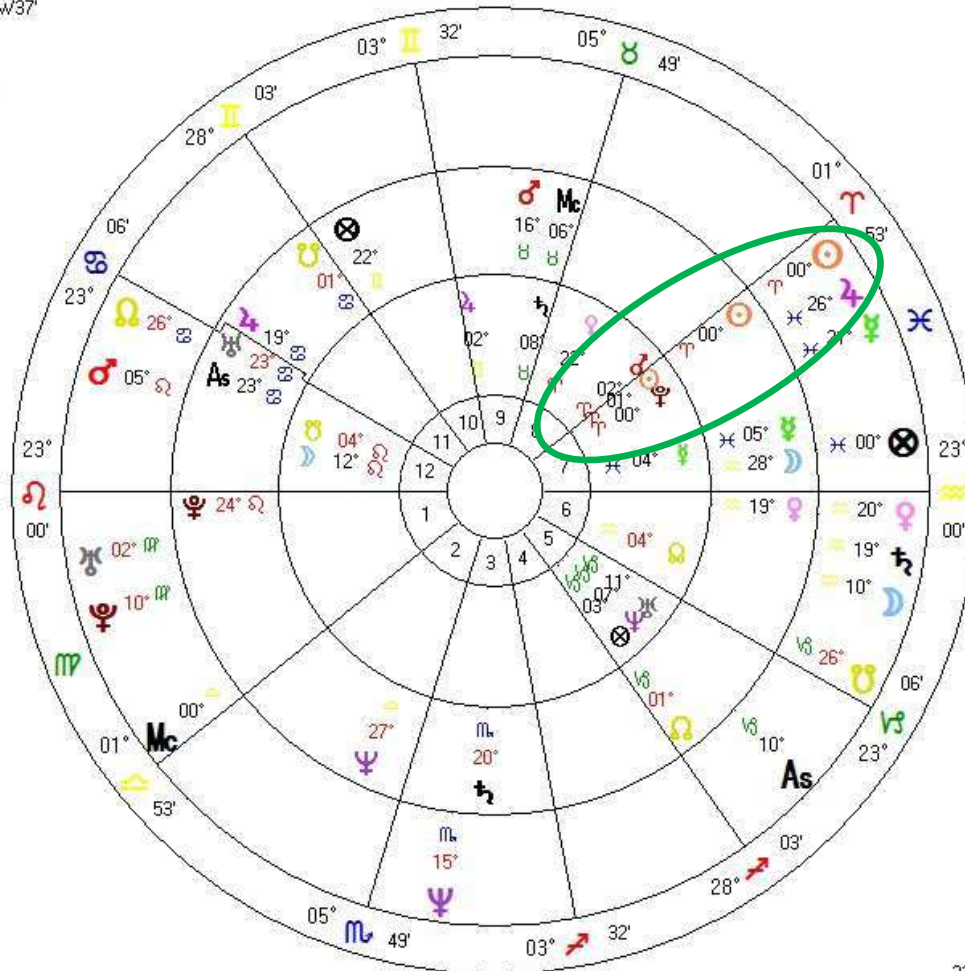

Eleições 2018

Inner Wheel
BRASIL
ELEICOES 2018
Sec.Prog. Naibod in RA
7 Oct 2018, dom
23:00 LMT +3:06:28
S N o Paulo, BRASIL
23°S32' 046"W37'
Geocentric
Tropical
Flacidus
Mean Node

Middle Wheel
JAIR BOLSONARO
Natal Chart
21 Mar 1955, seg
14:45 BZT2 +3:00
GLICERIO, Brazil
21°S23'02" 050"W12'39"
Geocentric
Tropical
Flacidus
Mean Node

Mean Node
Flacidus
Tropical
Geocentric
23°S32' 046"W37'
S N O PAULO, Brazil
23:00 BZT2 +3:00
7 Oct 2018, dom
Sec.Prog. Naibod in RA
ELEICOES 2018
FERNANDO HADDAD
Outer Wheel