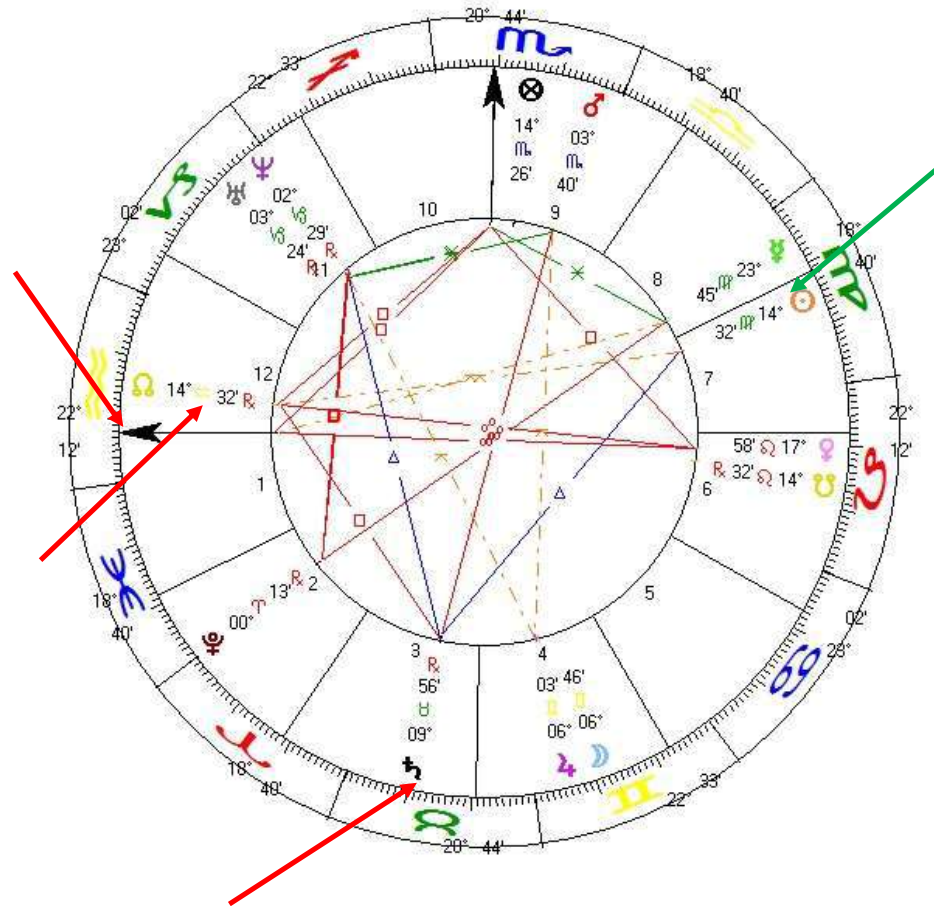

Segundo ciclo

Quadratura Decrescente Saturno/Urano

marca mundial de 2021

Brasil mobilizado

POSSE BOLSONARO

Natal Chart

1 Jan 2019, ter
15:15 BZ2D +2:00
Brasília, Brazil
15°S47' 047"W55'
Geocentric
Tropical
Placidus
Mean Node

BRASIL

Natal Chart

7 Sep 1822 NS. sΔb

16:08 LMT +3:06:28

SN o Paulo, BRASIL

23°S32' 046"W37'

Geocentric:

Tropical

Placidus

Mean Node

LUA NOVA

Natal Chart

6 Sep 2021, seg

21:53 BZT2 +3:00

BRASILIA, Brazil

15°S47' 047"W55'