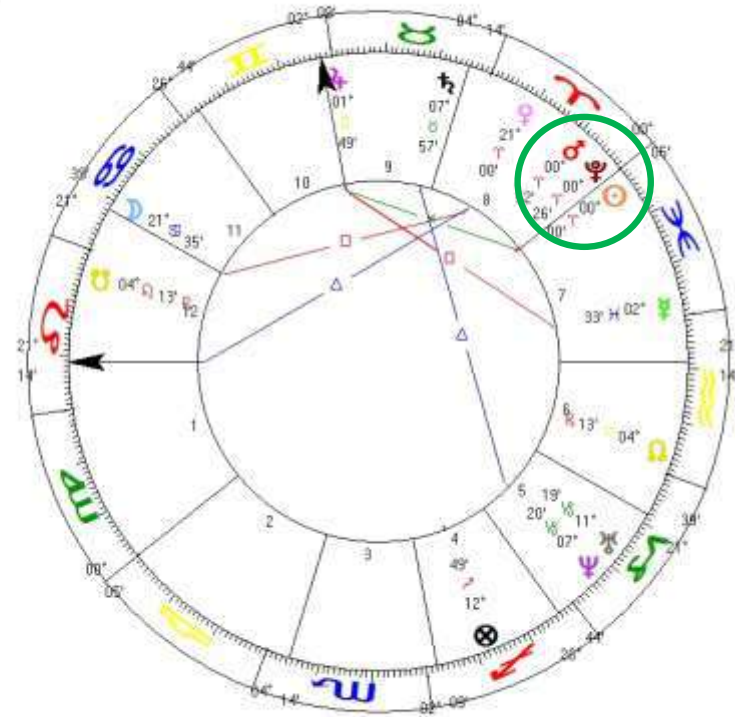

Brasil

Dois Ciclos Atuais e o Equinócio de Libra

Celisa Beranger

Primeiro ciclo

**Conjunção Sol e Marte
Progredidos Secundários**

2016 - 2025

BRASIL

Natal Chart

7 Sep 1822 NS, sΔb

16:08 LMT +3:06:28

SN o Paulo, BRASIL

23°S32' 046"W37'

Geocentric

Tropical

Placidus

Mean Node

BRASIL
MARTE EM ARIES
Sec. Prog. Naibod in RA
5 Mar 2016, dom
13:14:24 LMT +3:06:28
SN o Paulo, BRASIL
23°S 52' 046"W 37'
Geocentric
Tropical
Placidus
Mean Node

06/03/2016

BRASIL
SOL EM ARIES
Sec. Prog. Naibod in RA
17 Apr 2017, seg
23:00 LMT +3:06:28
SN o Paulo, BRASIL
23°S 52' 046"W 37'
Geocentric
Tropical
Placidus
Mean Node

17/04/2017

Conjunção Sol e Marte Progredidos

2016 - 2025

Aspectos - entre dois astros progredidos

Direções - entre um astro progredido e um astro ou ponto do Mapa Natal

Inner Wheel
BRASIL
Natal Chart
 7 Sep 1922, sΔb
 16:08 LMT +3:06:28
 SN o Paulo, BRASIL
 23°S32' 046"W37'
 Geocentric
 Tropical
 Placidus
 Mean Node