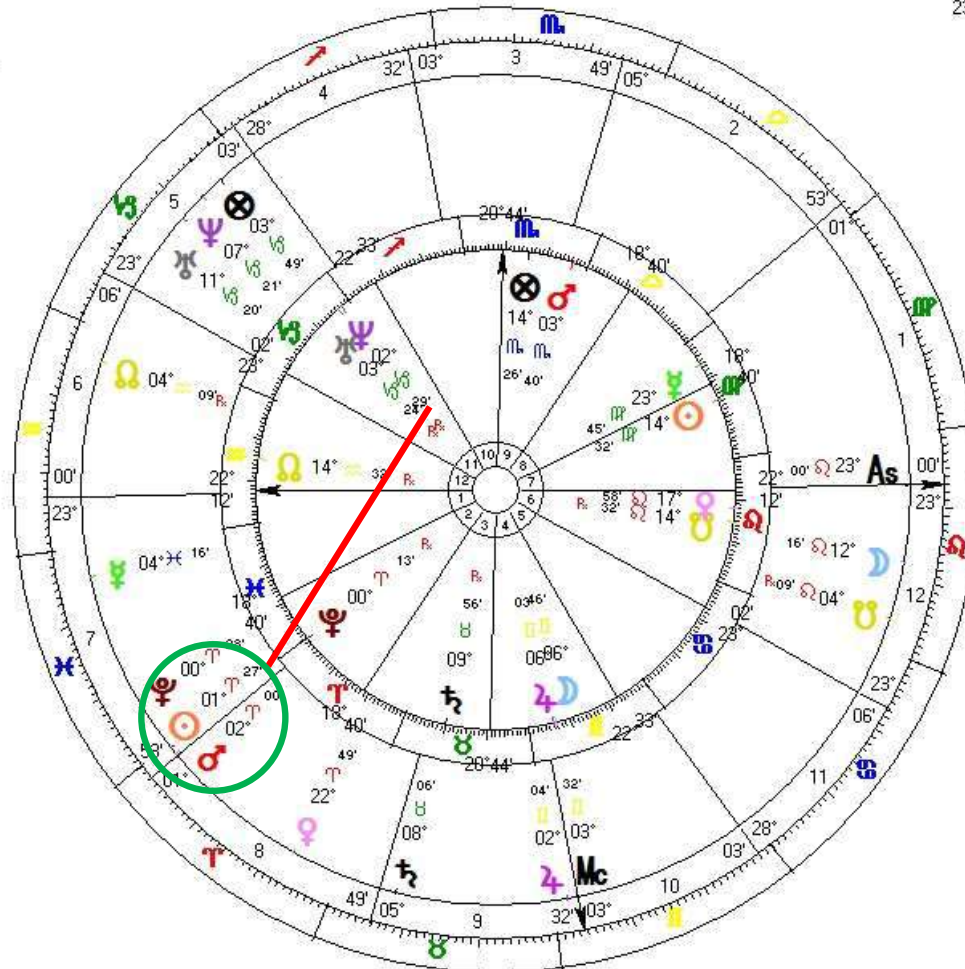

Eleições 2018

Inner Wheel
BRASIL
Natal Chart
7 Sep 1822, sΔb
16:08 LMT +3:06:28
SN o Paulo, BRASIL
23°S32' 046"W37'
Geocentric
Tropical
Placidus
Mean Node

Outer Wheel
BRASIL
ELEICOES 2018
Sec.Prog. Naibod in RA
7 Oct 2018, dom
23:00 LMT +3:06:28
SN o Paulo, BRASIL
23°S32' 046"W37'
Geocentric
Tropical
Placidus
Mean Node