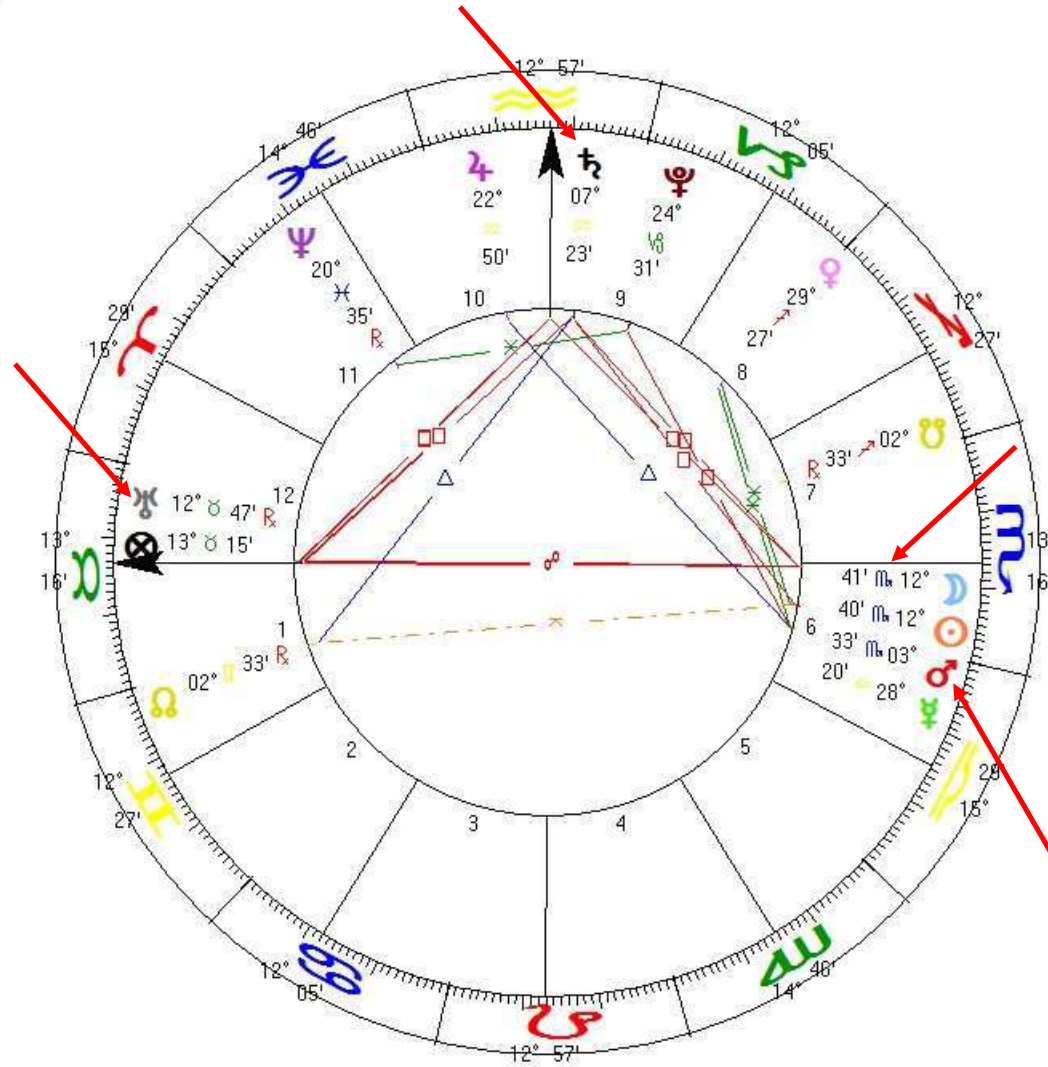

Placidus

Mean Node

LUA NOVA

Natal Chart

6 Sep 2021, seg

21:53 BZT2 +3:00

BRASILIA, Brazil

15°S47' 047"W55'

Geocentric

Tropical

Placidus

Mean Node

LUA CHEIA

Natal Chart

20 Sep 2021, seg
20:56 BZT2 +3:00
BRASILIA, Brazil
15°S47' 047"W55'
Geocentric
Tropical
Placidus
Mean Node

LUA NOVA

Natal Chart

4 Nov 2021, qui
18:16 BZT2 +3:00
Brasilia, Brazil
15°S47' 047"W55'
Geocentric
Tropical
Placidus
Mean Node

Progressão Lunar Fechada

Boris Cristoff

Tempo de duração dividido por 12 determina percurso de cada casa

Divisão do tamanho da casa pelo período define movimento diário

Signo tendência geral
Aspectos fatos concretos

01/01/2022

01/09/2021

30°39' por 122=
15,07'

01/05/2021

01/01/2021

01/09/2020