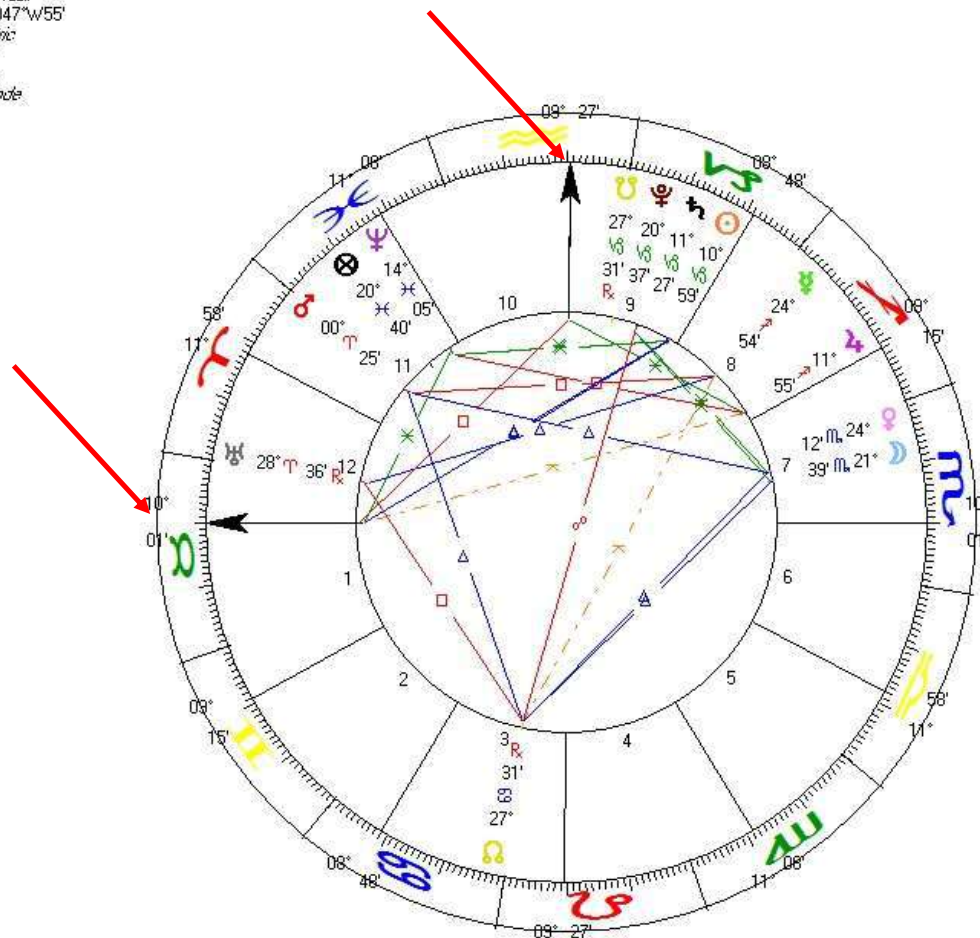

2022

Inner Wheel
BRASIL
Natal Chart
7 Sep 1822, sΔ b
16:08 LMT +3:06:28
SN o Paulo, BRASIL
23°S32' 046"W37'
Geocentric
Tropical
Placidus
Mean Node

Outer Wheel
BRASIL
Sec. Prog. Naibod in RA
1 Jul 2022, sex
16:08 LMT +3:06:28
SN o Paulo, BRASIL
23°S32' 046"W37'
Geocentric
Tropical
Placidus
Mean Node

Segundo ciclo

Quadratura Decrescente Saturno/Urano

marca mundial de 2021

Brasil mobilizado

POSSE BOLSONARO

Natal Chart

1 Jan 2019, ter
15:15 BZ2D +2:00
Brasília, Brazil
15°S47' 047"W55'
Geocentric
Tropical
Placidus
Mean Node

BRASIL

Natal Chart

7 Sep 1822 NS. sΔb

16:08 LMT +3:06:28

SN o Paulo, BRASIL

23°S32' 046"W37'

Geocentric:

Tropical

Placidus

Mean Node

LUA NOVA

Natal Chart

6 Sep 2021, seg

21:53 BZT2 +3:00

BRASILIA, Brazil

15°S47' 047"W55'