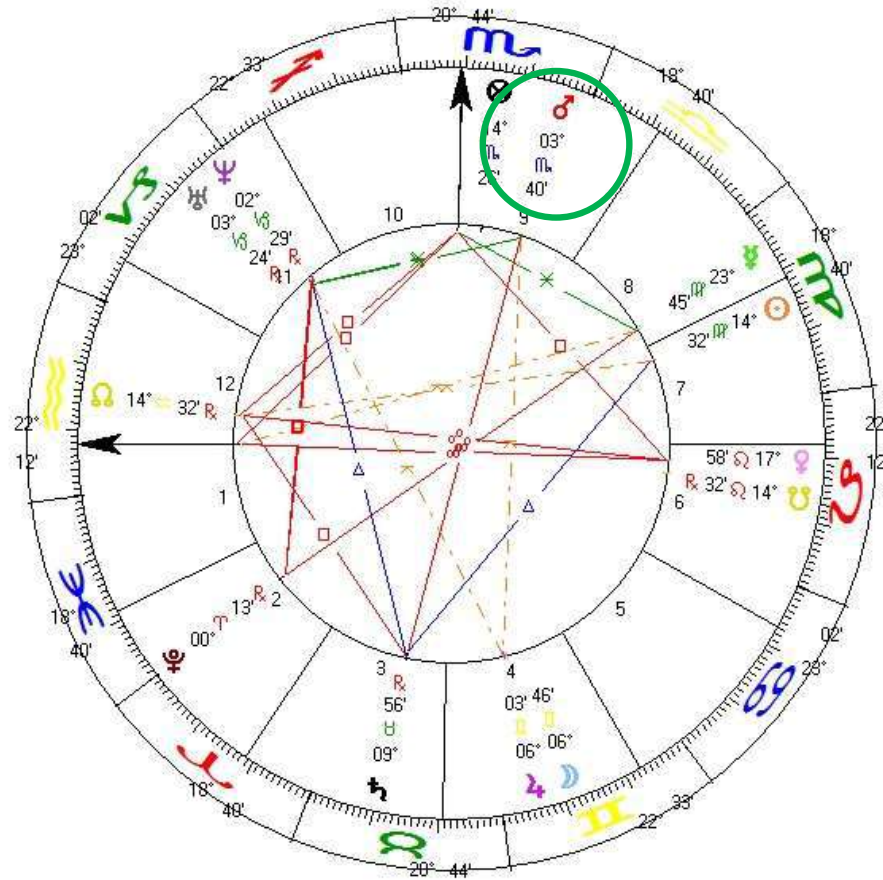

Brasil

Dois Ciclos Atuais e o Equinócio de Libra

Celisa Beranger

Primeiro ciclo

**Conjunção Sol e Marte
Progredidos Secundários**

2016 - 2025

BRASIL

Natal Chart

7 Sep 1822 NS, sΔb

16:08 LMT +3:06:28

SN o Paulo, BRASIL

23°S32' 046"W37'

Geocentric

Tropical

Placidus

Mean Node

17/04/2017

Conjunção Sol e Marte Progredidos

2016 - 2025

Aspectos - entre dois astros progredidos

Direções - entre um astro progredido e um astro ou ponto do Mapa Natal

Inner Wheel
BRASIL
Natal Chart
 7 Sep 1922, sΔb
 16:08 LMT +3:06:28
 SN o Paulo, BRASIL
 23°S32' 046"W37'
 Geocentric
 Tropical
 Placidus
 Mean Node