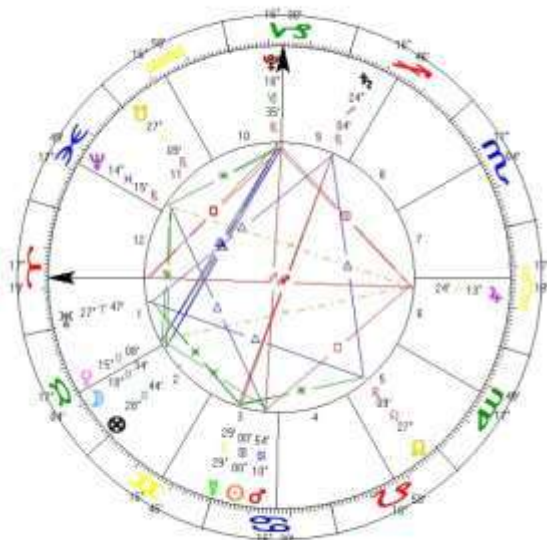

SOLSTÍCIO CANCER 2017
Natal Chart
21 Jun 2017, 00h
01° 25' S 52° 12' W
Buenos Aires
15° 44' 54" W 50°
Ascendente: Capricórnio
Fluxo: Plutão
Mare: Vênus