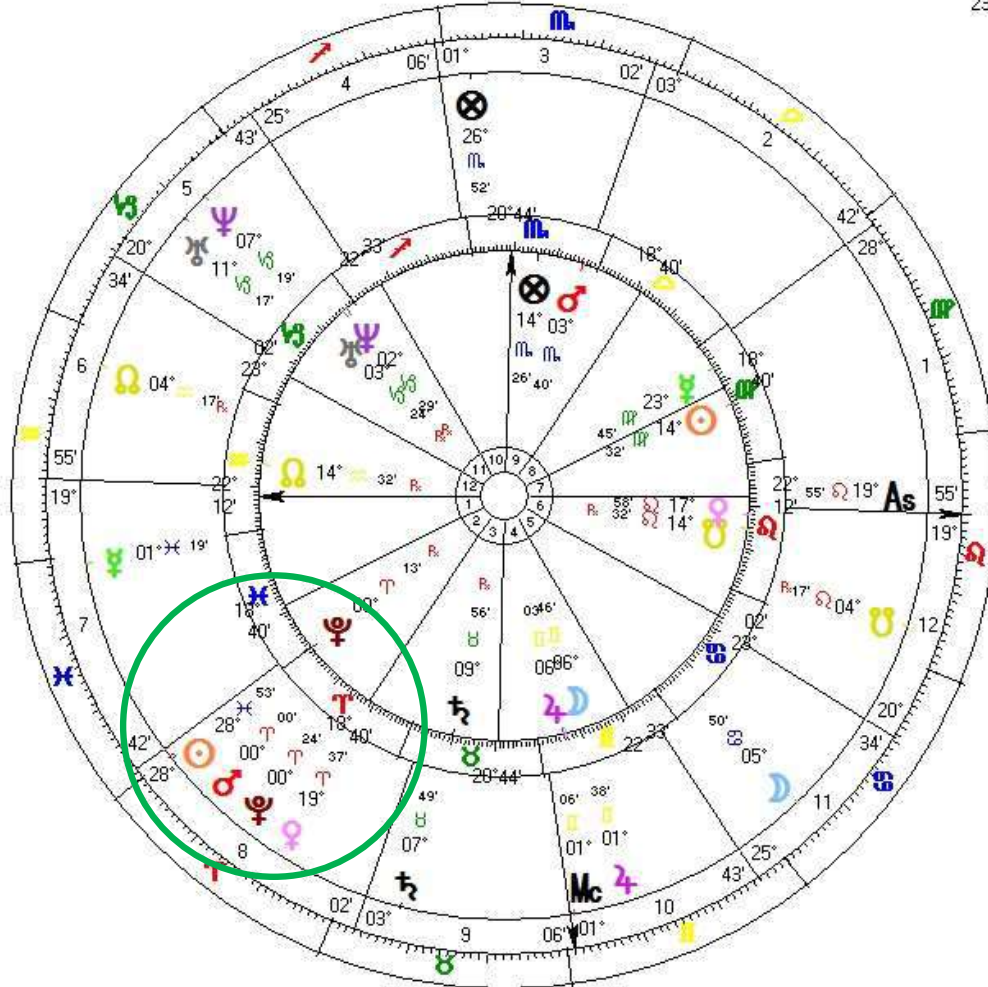

7 Sep 1822 NS, sΔb

16:08 LMT +3:06:28

SN o Paulo, BRASIL

23°S32' 046"W37'

Geocentric

Tropical

Placidus

Mean Node

17/04/2017

Conjunção Sol e Marte Progredidos

2016 - 2025

Aspectos - entre dois astros progredidos

Direções - entre um astro progredido e um astro ou ponto do Mapa Natal

Inner Wheel
BRASIL
Natal Chart
 7 Sep 1922, sΔb
 16:08 LMT +3:06:28
 SN o Paulo, BRASIL
 23°S32' 046"W37'
 Geocentric
 Tropical
 Placidus
 Mean Node

Outer Wheel
BRASIL
MARTE EM ♈RIES
Sec.Prog. Naibod in RA
 6 Mar 2016, dom
 13:14:24 LMT +3:06:28
 SN o Paulo, BRASIL
 23°S32' 046"W37'
 Geocentric
 Tropical
 Placidus
 Mean Node

Eleições 2018

Inner Wheel
BRASIL
Natal Chart
7 Sep 1822, sΔb
16:08 LMT +3:06:28
SN o Paulo, BRASIL
23°S32' 046"W37'
Geocentric
Tropical
Placidus
Mean Node