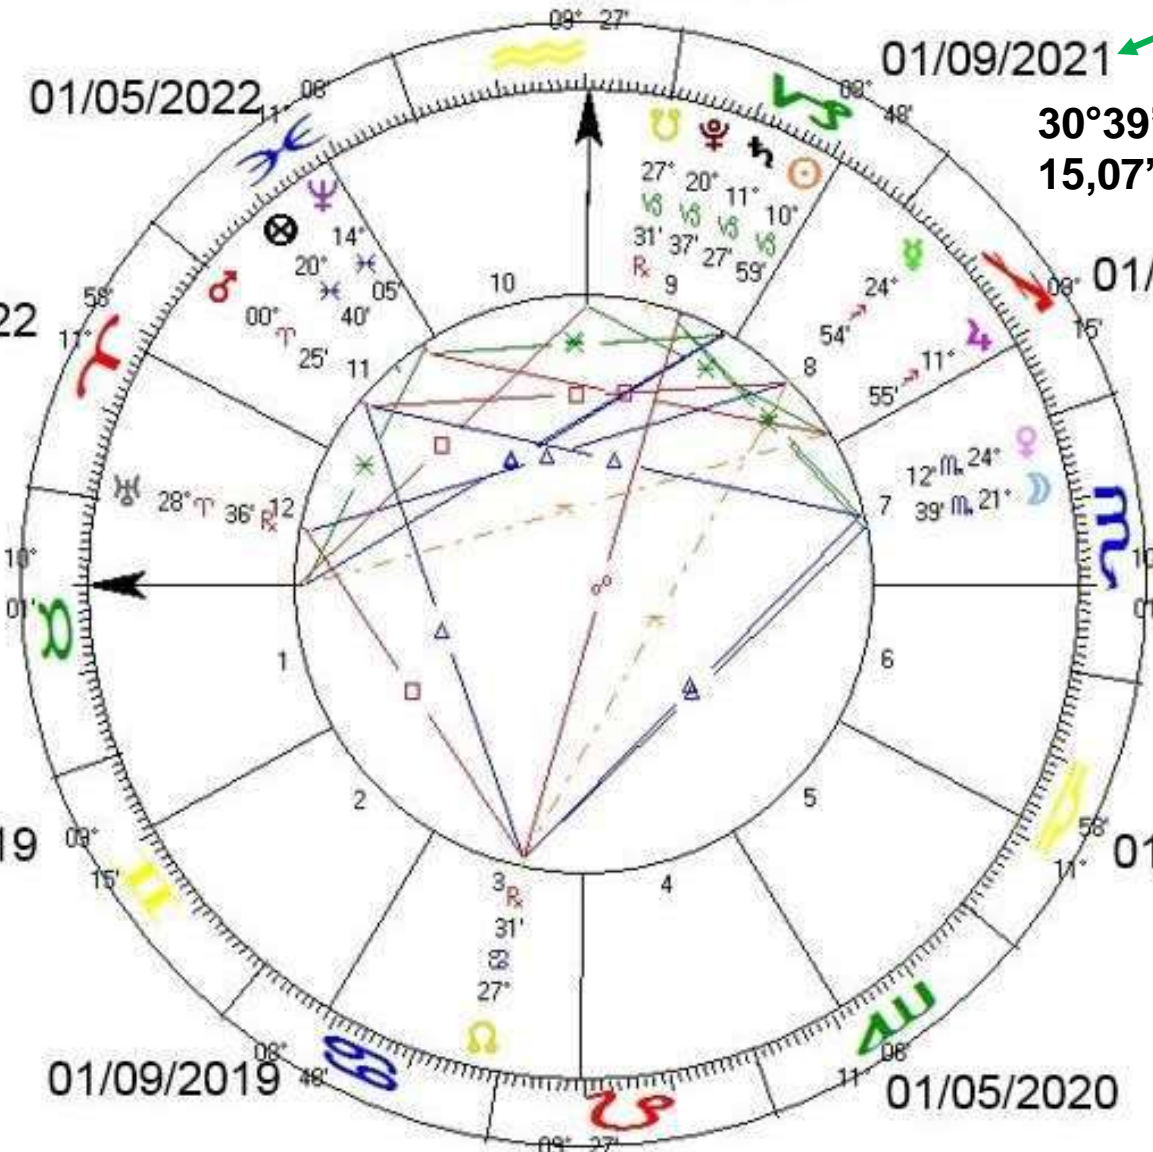

Divisão do tamanho da casa pelo período define movimento diário

Signo tendência geral
Aspectos fatos concretos

01/01/2022

01/09/2021

30°39' por 122=
15,07'

01/05/2021

01/01/2021

01/09/2020

01/05/2020

01/01/2020

01/05/2022

01/09/2022

01/01/2019

01/05/2019

01/09/2019

www.espaco-do-ceu.com.br