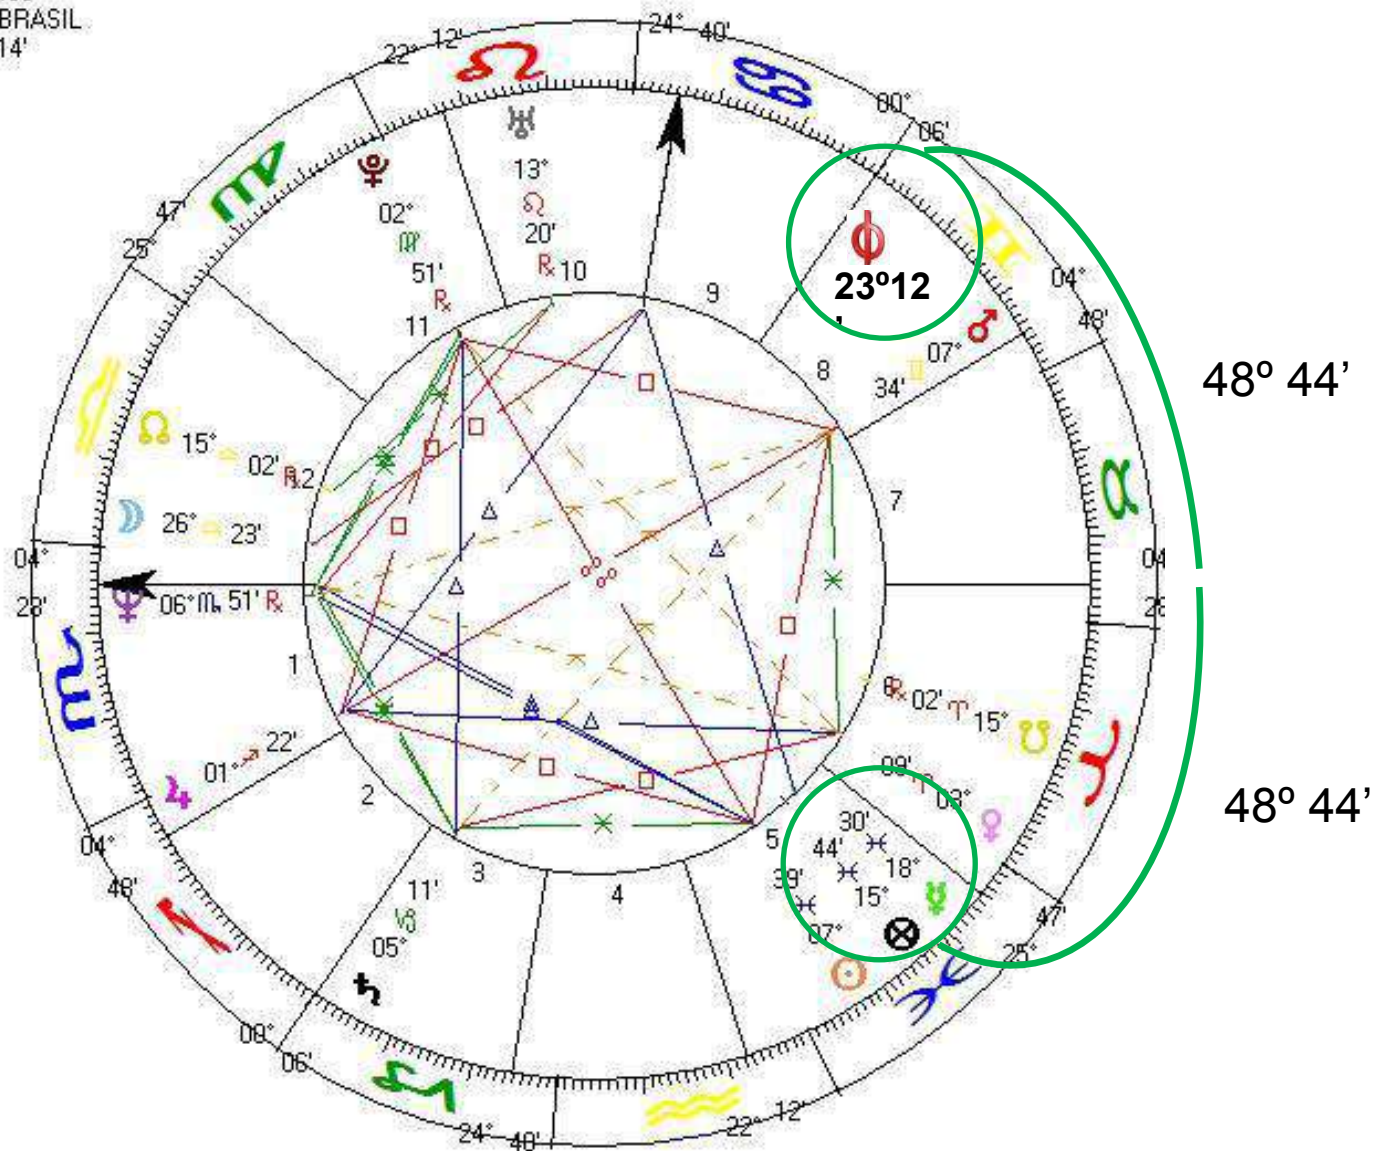

MULHER

Natal Chart

26 Feb 1959, qui
21:15 BZT2 +3:00
Rio de Janeiro, BRASIL
22°S54' 043"W14'
Geocentric
Tropical
Flacidus
Mean Node

MULHER

Natal Chart

31 Jan 1979, qua

16:05 CET -1:00

NANCY, France