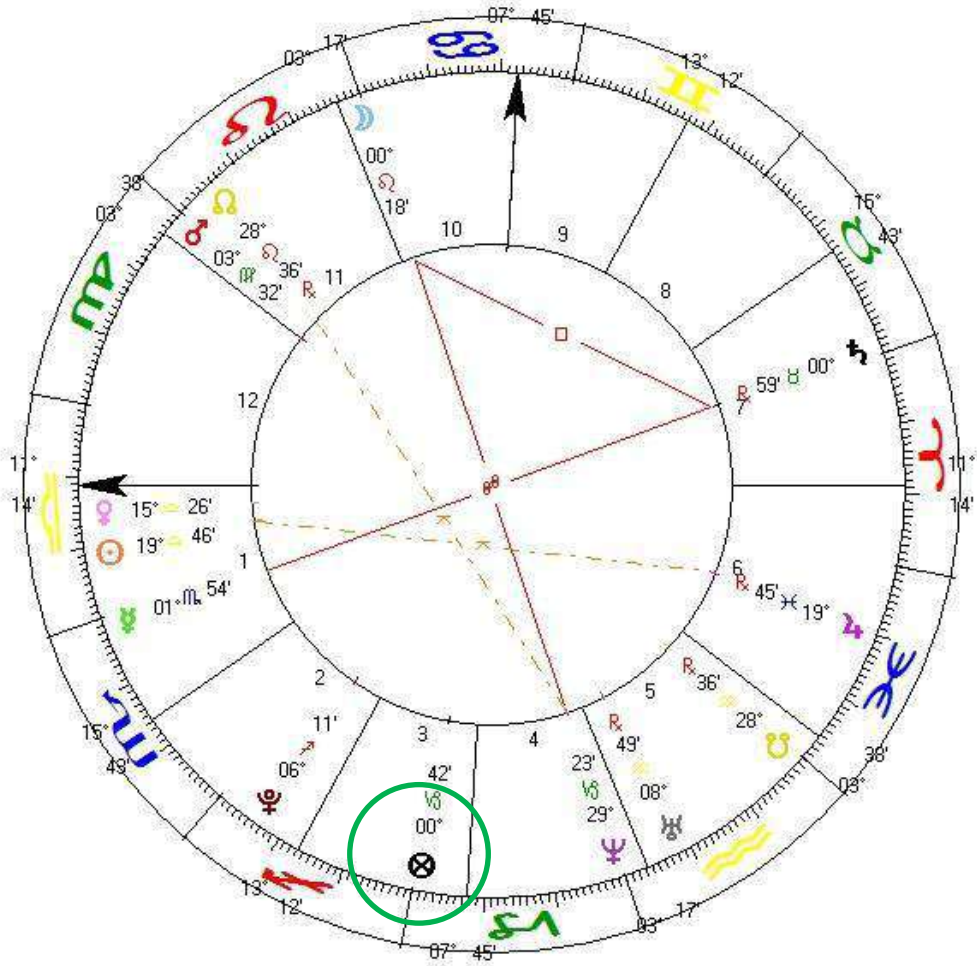

Aspectos - Ascendente-Descendente, Meio do Céu - Fundo do Céu (outras cúspides podem ser utilizadas)

Aspectos - Luminares, planetas rápidos e **Parte da Fortuna**

Casa da Parte da Fortuna pode indicar acontecimento

Superposição com Mapa Natal e Mapa Progredido

HOMEM 21/01/1938

4

MAPA DIÁRIO 13/10/1998

DIÁRIO/NATA L

4

HOMEMM 20/12/1969

5