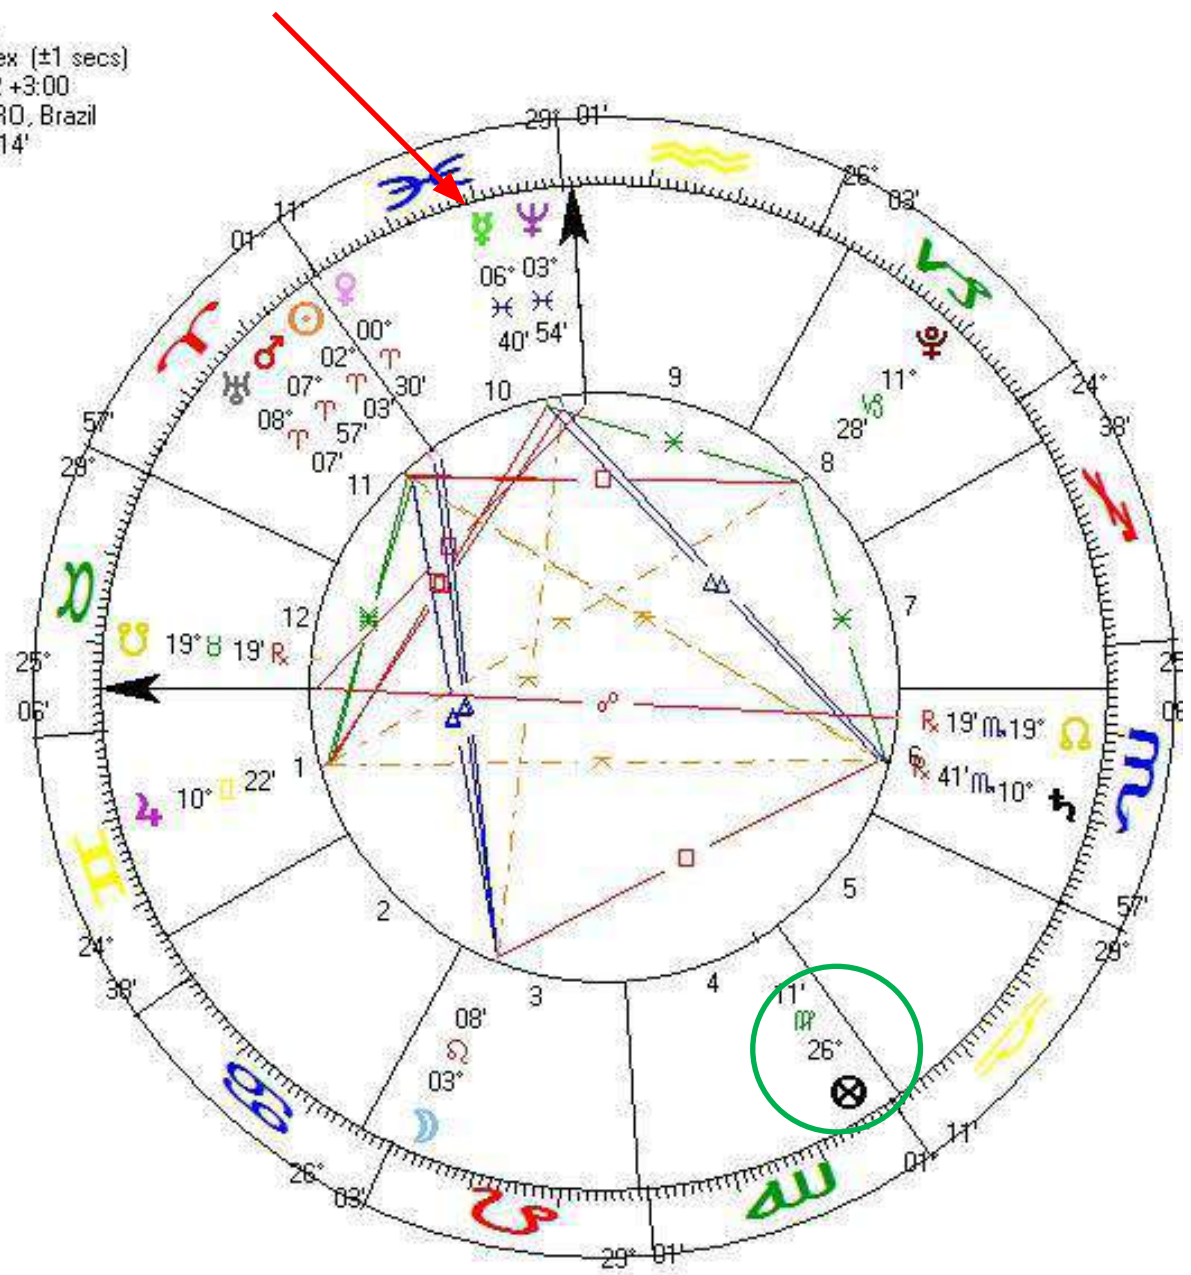

22 Mar 2013, sex (±1 secs)

09:56:46 BZT2 +3:00

RIO DE JANEIRO, Brazil

22°S54'043"W14'

Geocentric

Tropical

Flacidus

Mean Node