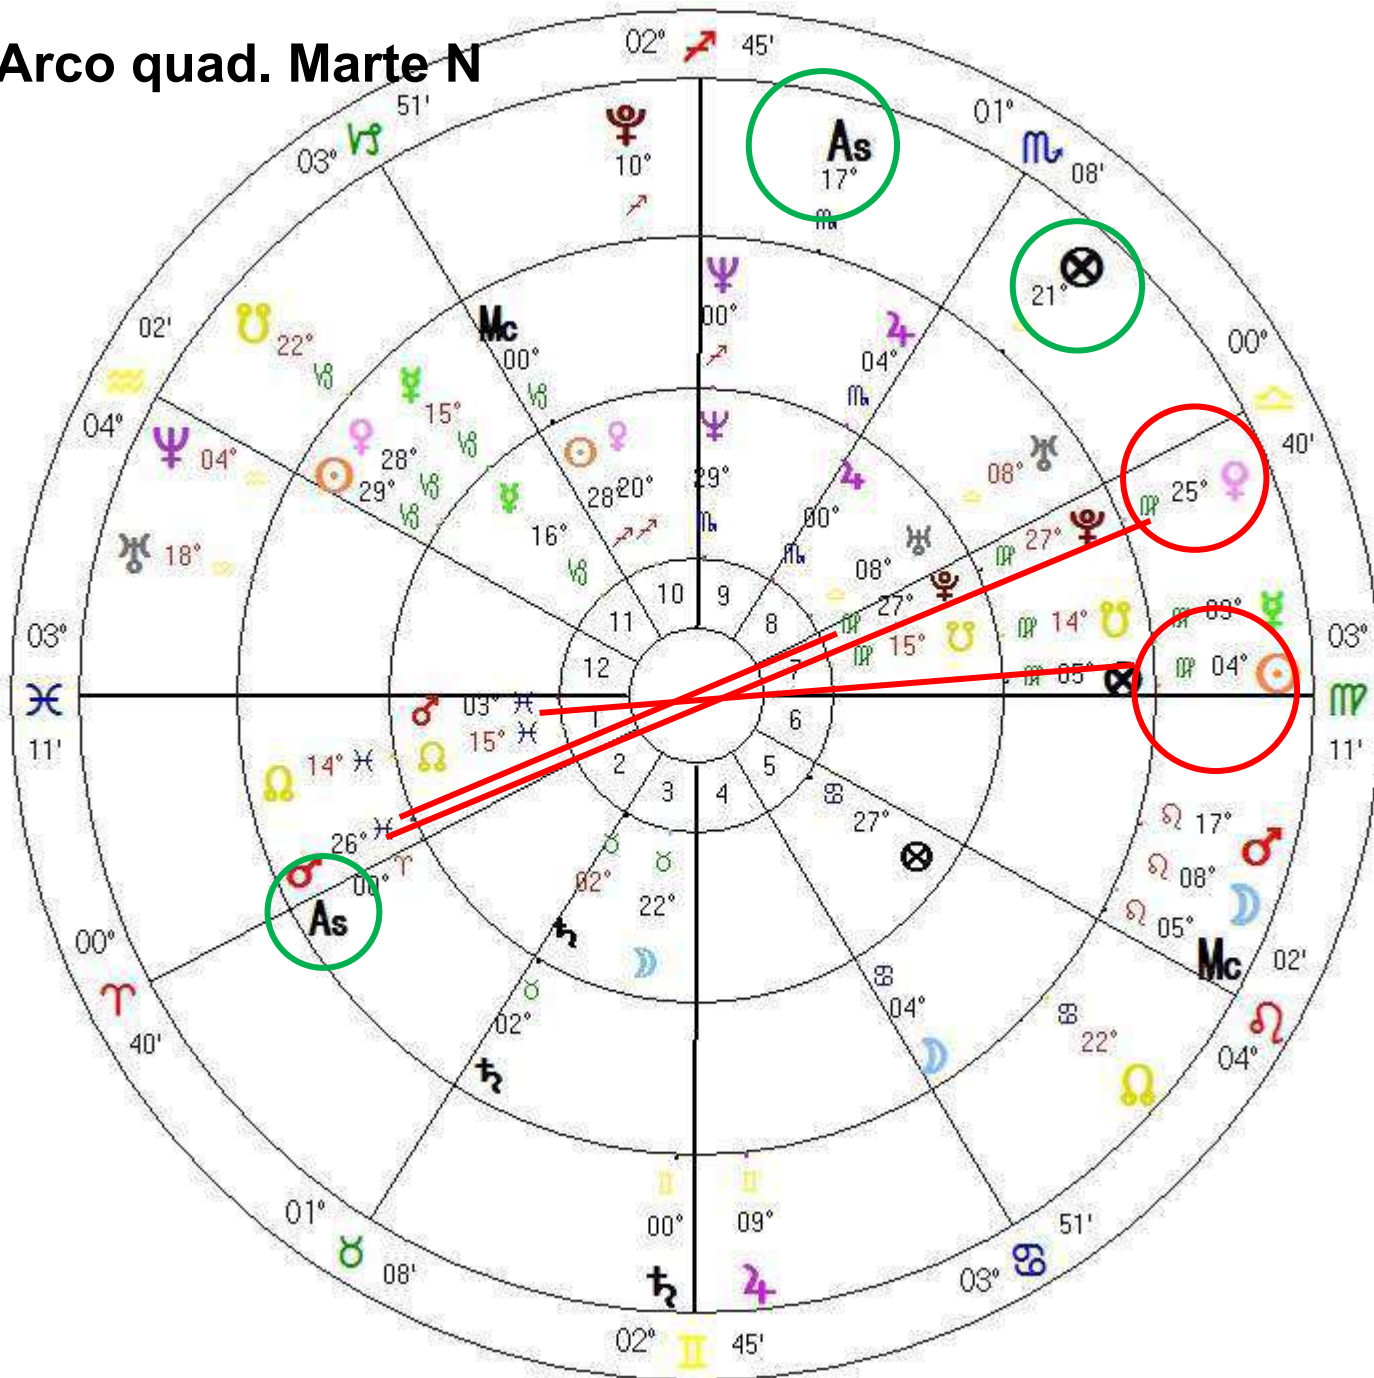

Aspectos - Ascendente-Descendente, Meio do Céu - Fundo do Céu (outras cúspides podem ser utilizadas)

Aspectos - Luminares, planetas rápidos e **Parte da Fortuna**

Casa da Parte da Fortuna pode indicar acontecimento

Superposição com Mapa Natal e Mapa Progredido

HOMEM 21/01/1938

4

MAPA DIÁRIO 13/10/1998

DIÁRIO/NATA L

4

HOMEMM 20/12/1969

5

MAPA DIÁRIO 27/08/2000

Saturno Arco quad. Marte N

CELISA BERANGER

www.espaco-do-ceu.com.br