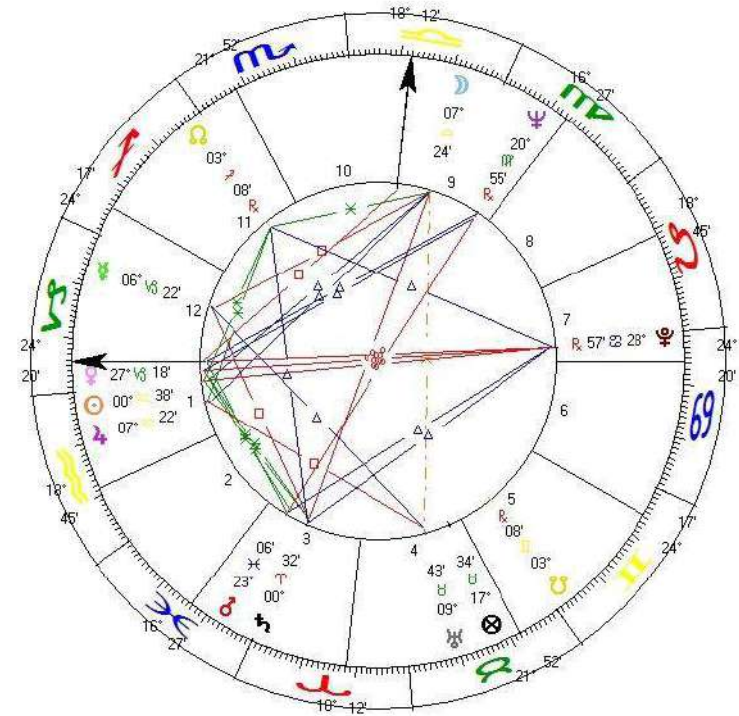

Aspectos - Ascendente-Descendente, Meio do Céu - Fundo do Céu (outras cúspides podem ser utilizadas)

Aspectos - Luminares, planetas rápidos e **Parte da Fortuna**

Casa da Parte da Fortuna pode indicar acontecimento

Superposição com Mapa Natal e Mapa Progredido

HOMEM 21/01/1938

4

MAPA DIÁRIO 13/10/1998

DIÁRIO/NATA L

4

HOMEMM 20/12/1969

5