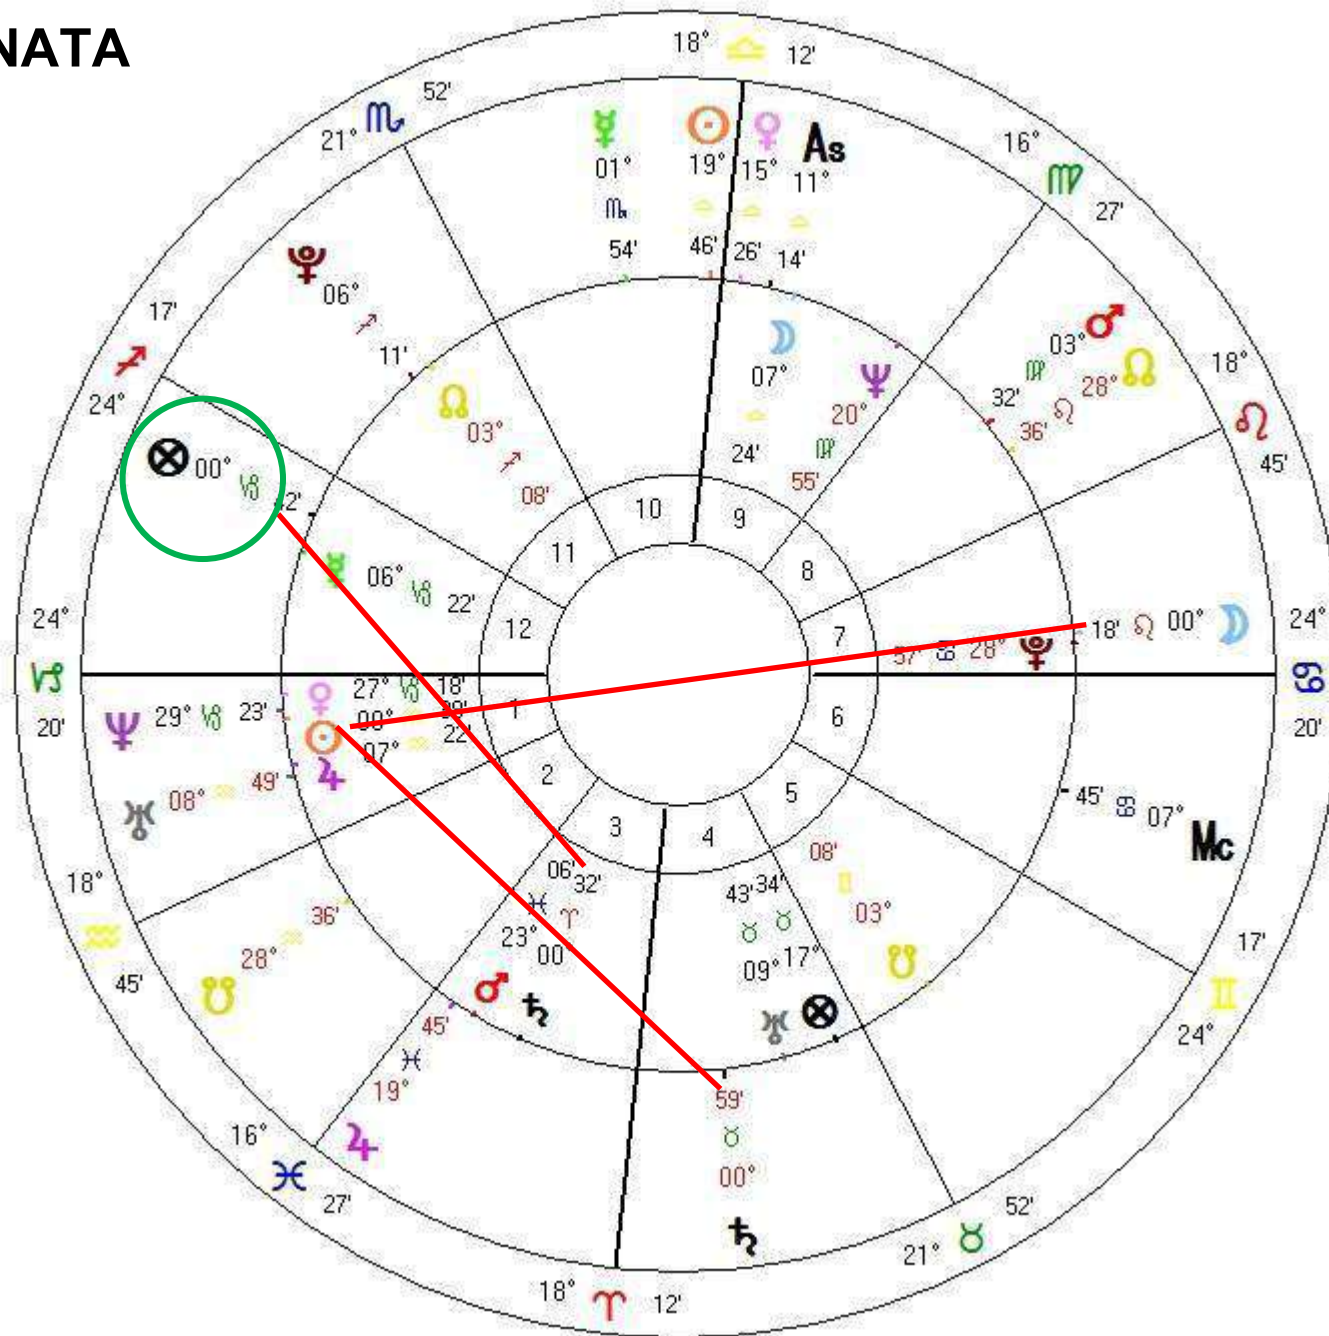

Superposição com Mapa Natal e Mapa Progredido

HOMEM 21/01/1938

4

MAPA DIÁRIO 13/10/1998

DIÁRIO/NATA L

4

HOMEMM 20/12/1969

5

MAPA DIÁRIO 27/08/2000

Saturno Arco quad. Marte N

CELISA BERANGER

www.espaco-do-ceu.com.br