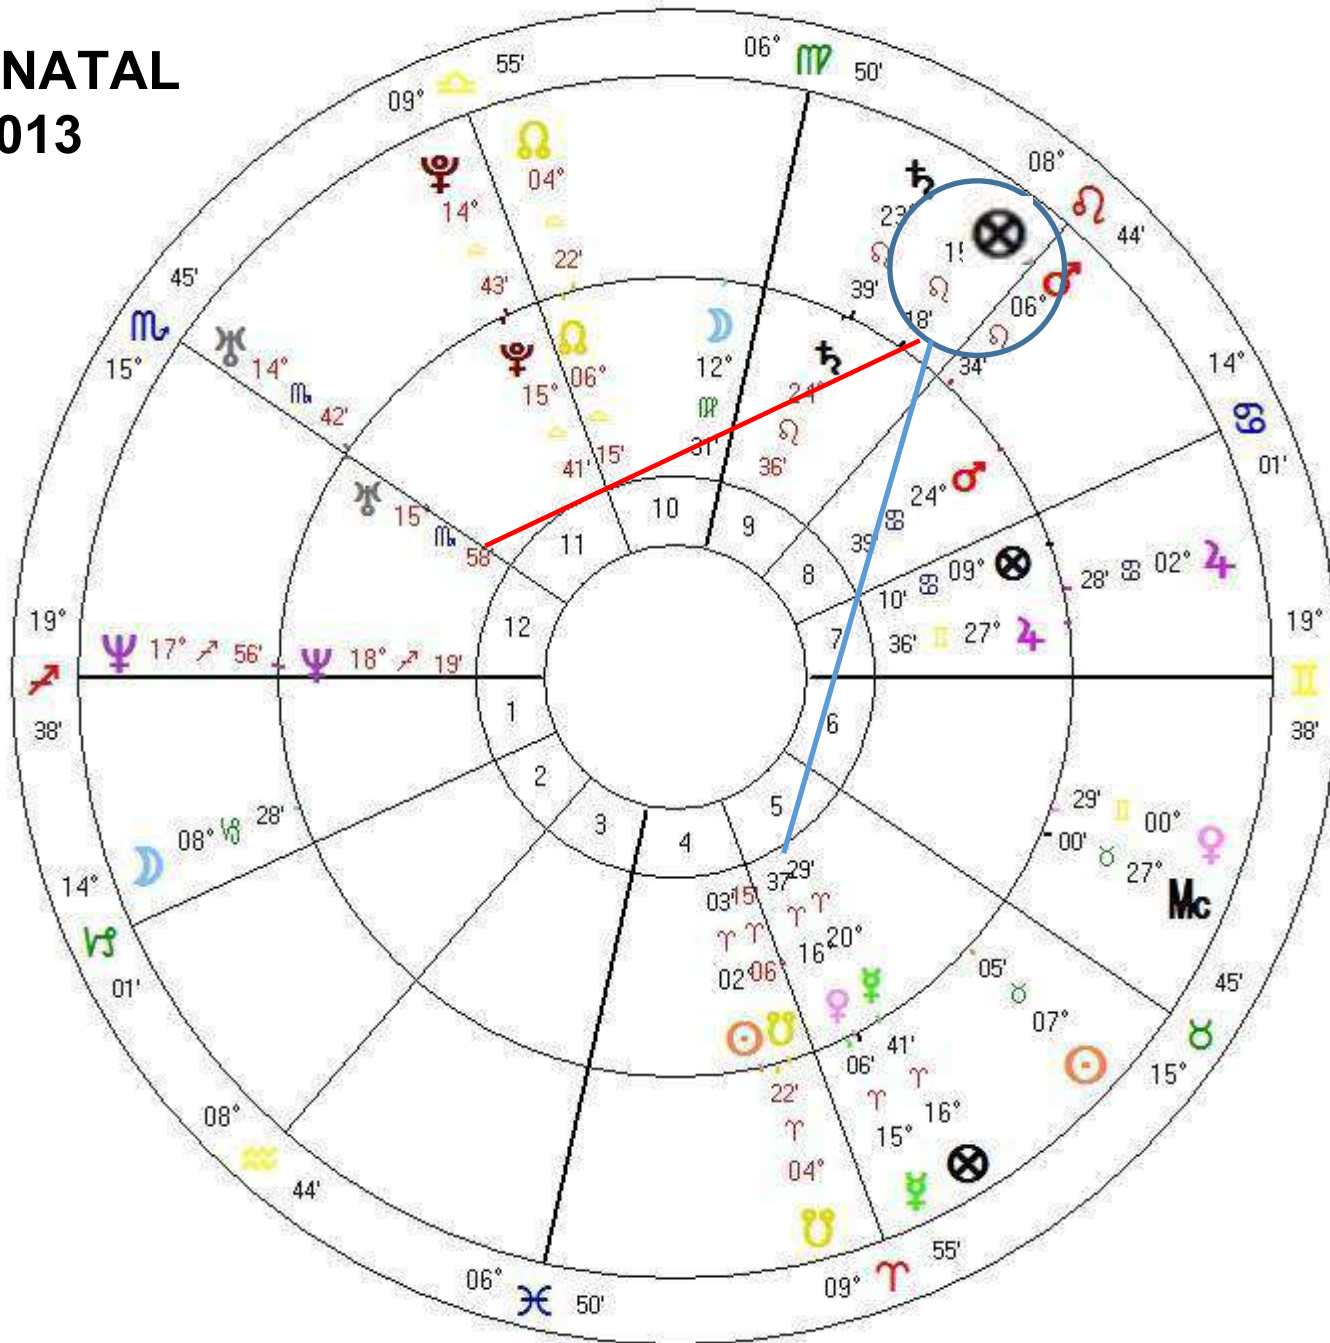

Artificio - criar novo Mapa Natal colocando grau e minuto da Parte da Fortuna no Ascendente

Progredir o novo mapa para encontrar a Parte Progredida

Direções formadas por esta parte aos planetas natais, ou aspectos aos progredidos, promovem acontecimentos relevantes

MULHER 22/03/1978

3

Fortuna Ascendente

PROG/NATAL

Abril 2013

3

Parte da Fortuna no Arco Solar

Direções formadas pela Parte da Fortuna por Arco Solar ativam os significados do astro, de modo harmônico ou desarmônico, dependendo do aspecto

Devem ser observadas também as Direções dos astros progredidos por Arco Solar com a Parte da Fortuna Natal

Direções Primárias da Parte da Fortuna também devem ser utilizadas

Mapa Diário

Diariamente casas percorrem 361° - parecem avançar cerca de 1°

Hora do nascimento com mesmo fuso (GMT)

Local - onde a pessoa estiver

Duração - 24 horas do dia (0 a 24h)

Orbe para aspectos 1°

Anualmente, em mesma data e local, as cúspides repetem os mesmos graus dos mesmos signos, porém os astros e a **Parte da Fortuna não**