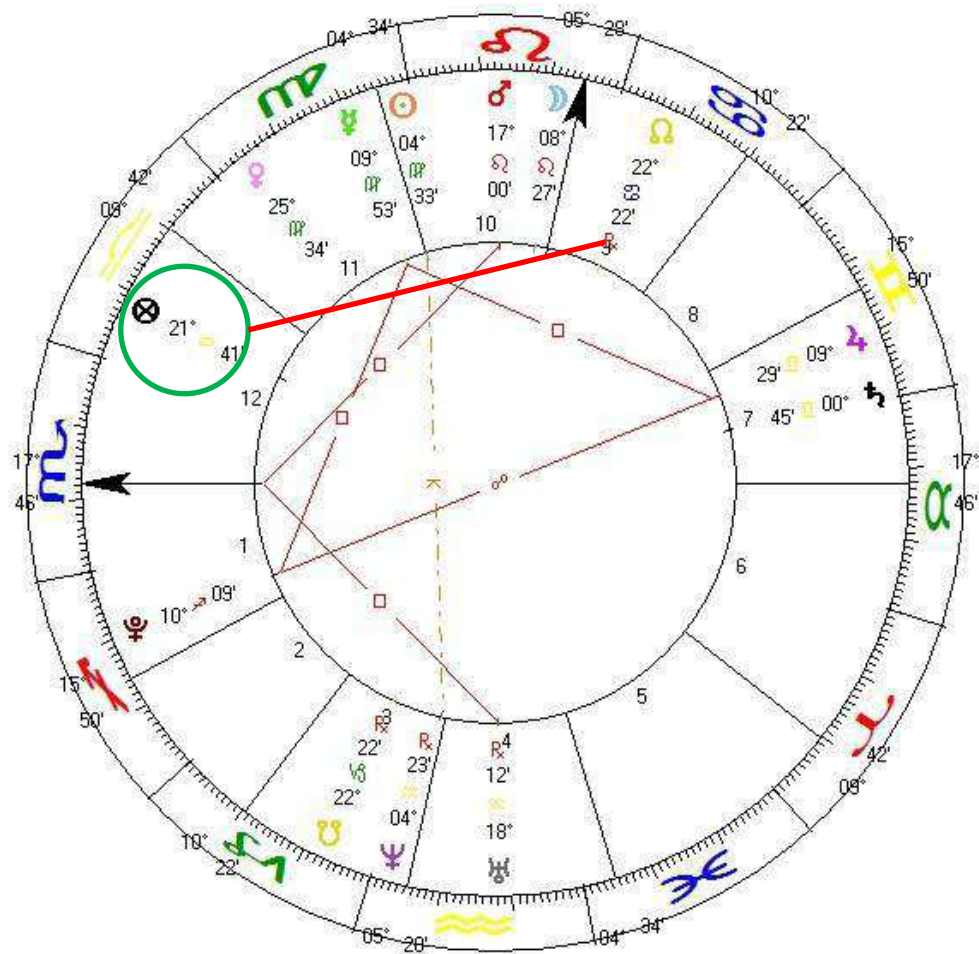

Superposição com Mapa Natal e Mapa Progredido

HOMEM 21/01/1938

4

MAPA DIÁRIO 13/10/1998

DIÁRIO/NATA L

4

HOMEMM 20/12/1969

5

MAPA DIÁRIO 27/08/2000

Saturno Arco quad. Marte N

CELISA BERANGER

www.espaco-do-ceu.com.br