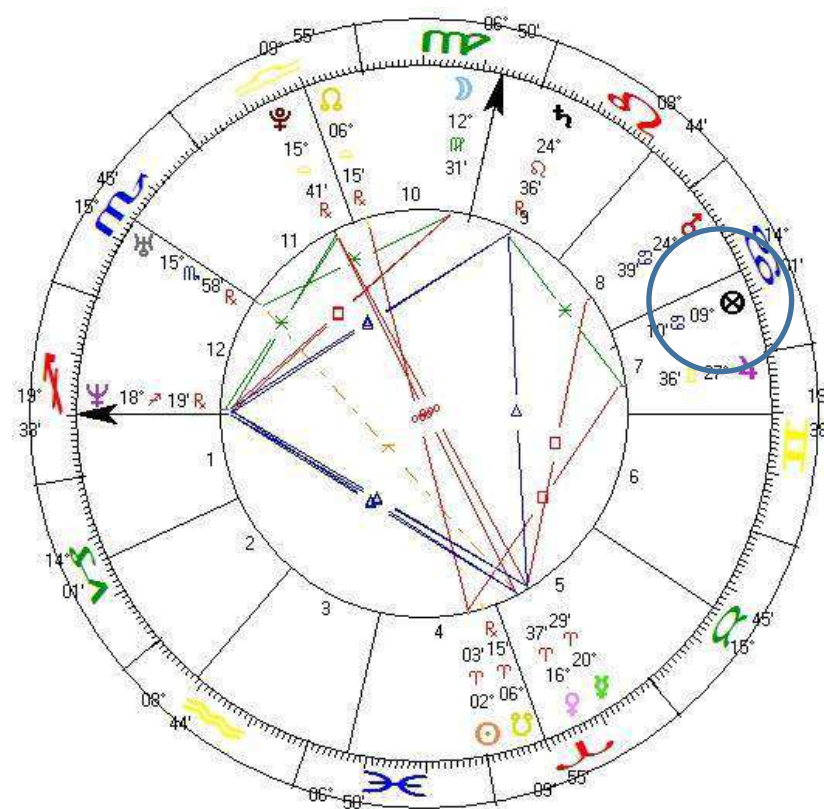

MULHER 22/03/1978

3

Fortuna Ascendente