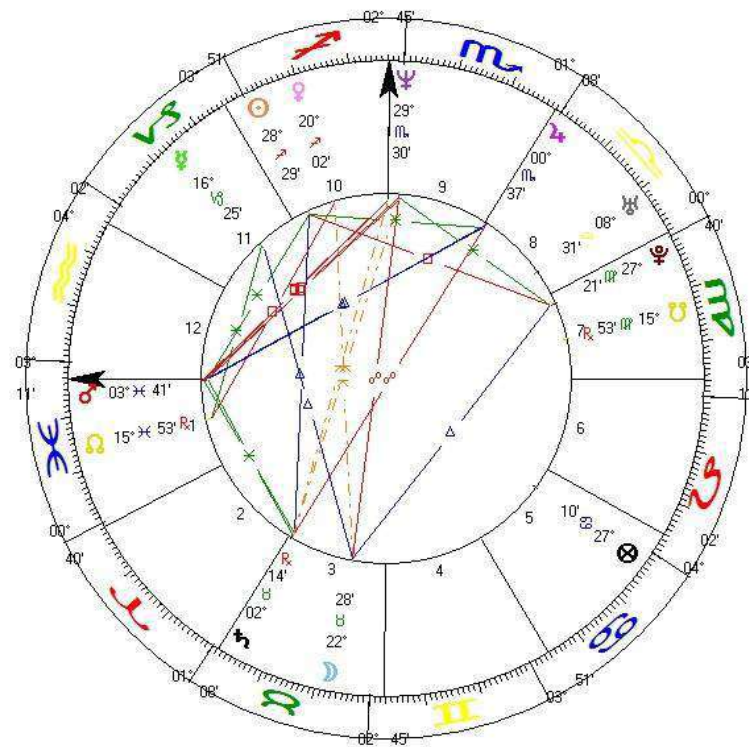

Superposição com Mapa Natal e Mapa Progredido

HOMEM 21/01/1938

4

MAPA DIÁRIO 13/10/1998

DIÁRIO/NATA L

4

HOMEMM 20/12/1969

5

MAPA DIÁRIO 27/08/2000

Saturno Arco quad. Marte N

CELISA BERANGER

www.espaco-do-ceu.com.br