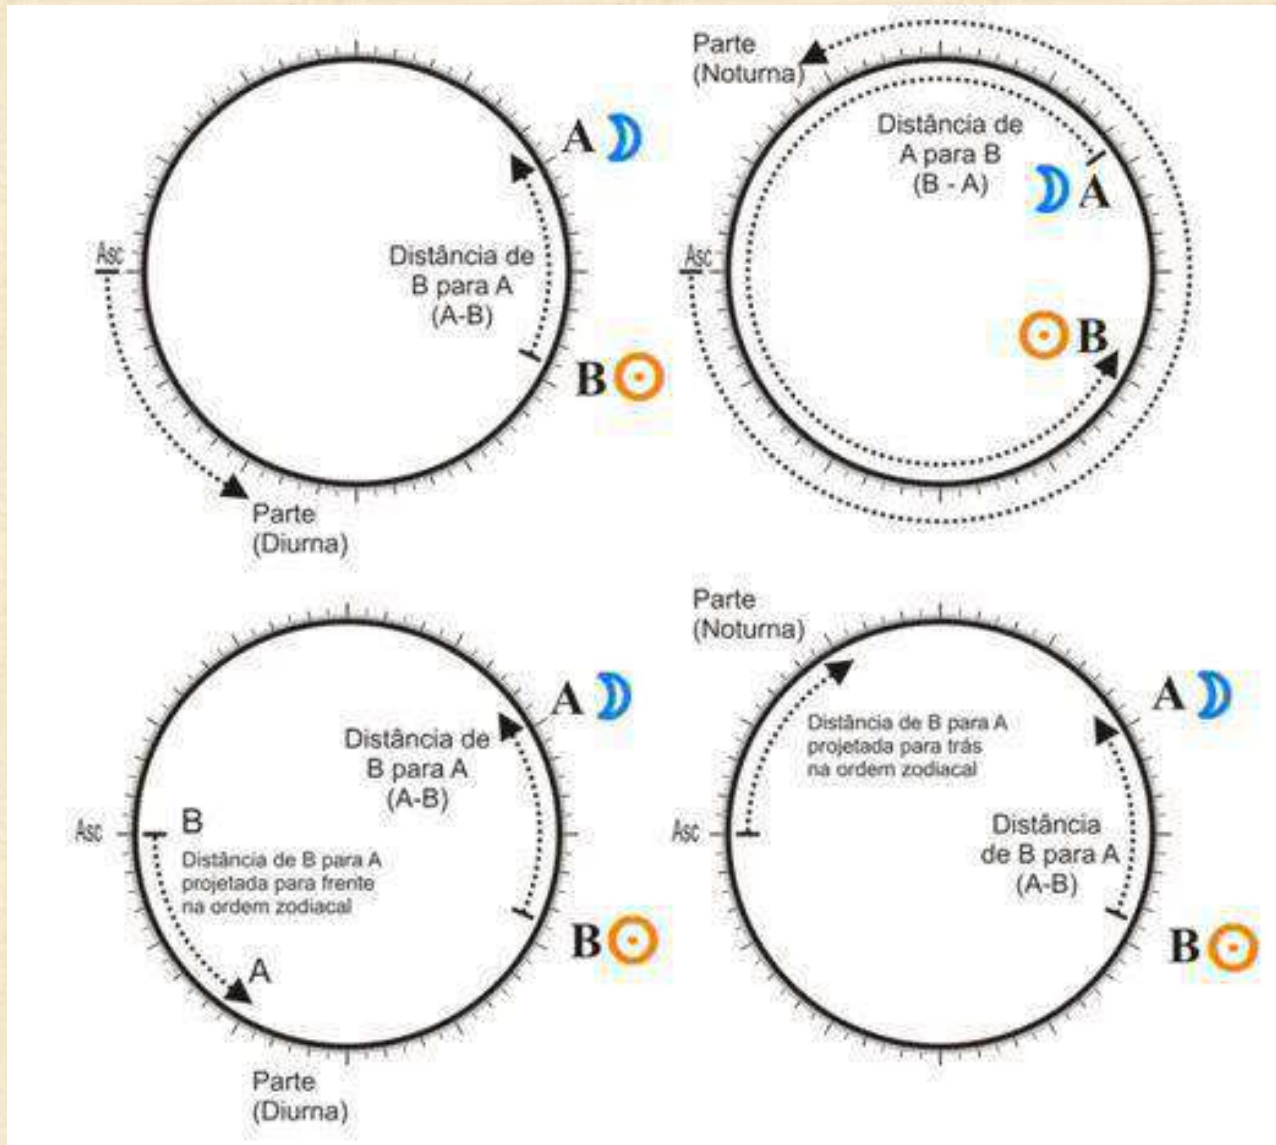

Partes Diurnas e Noturnas