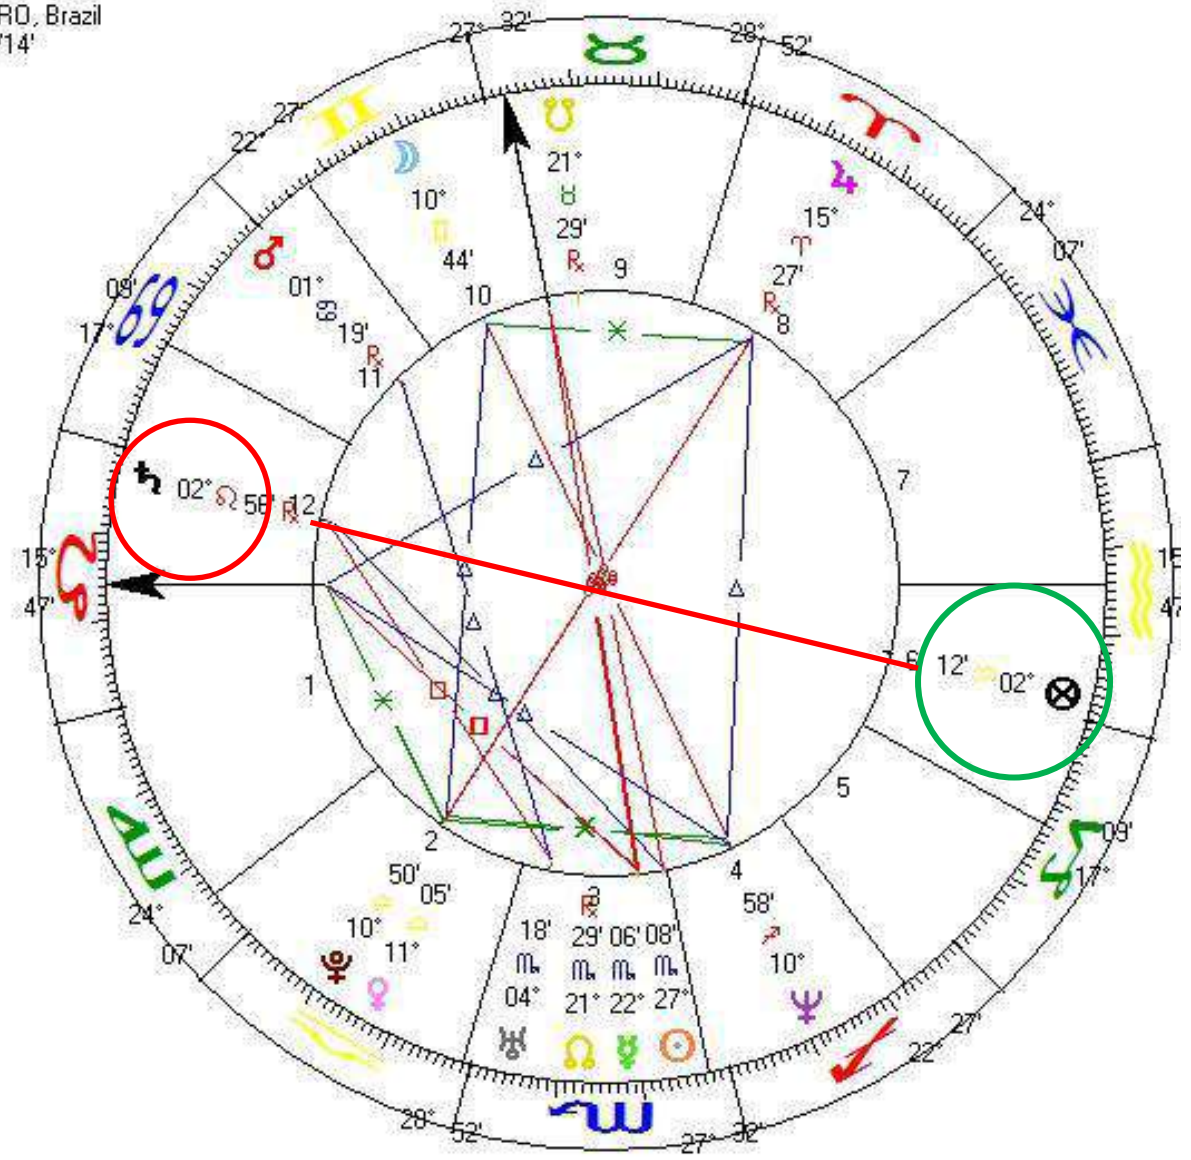

MULHER

Natal Chart

26 Feb 1959, qui
21:15 BZT2 +3:00
Rio de Janeiro, BRASIL
22°S54' 043"W14'
Geocentric
Tropical
Flacidus
Mean Node

MULHER

Natal Chart

31 Jan 1979, qua

16:05 CET -1:00

NANCY, France

48°N41'006"E12'

Geocentric

Tropical

Placidus

Mean Node

MULHER

Natal Chart

19 Nov 1975, qua
23:40 BZT2 +3:00
RIO DE JANEIRO, Brazil
22°S54' 043"W14'

Geocentric
Tropical
Placidus
Mean Node

Roda da Fortuna?

Boécio - “*Consolatio Philosophiae*” (ano 564)

Metáfora da roda para explicar o sentido do movimento da Fortuna

“Fazer girar a roda (da Fortuna) incessantemente, fazendo descer o que está no alto e subir o que está abaixo.