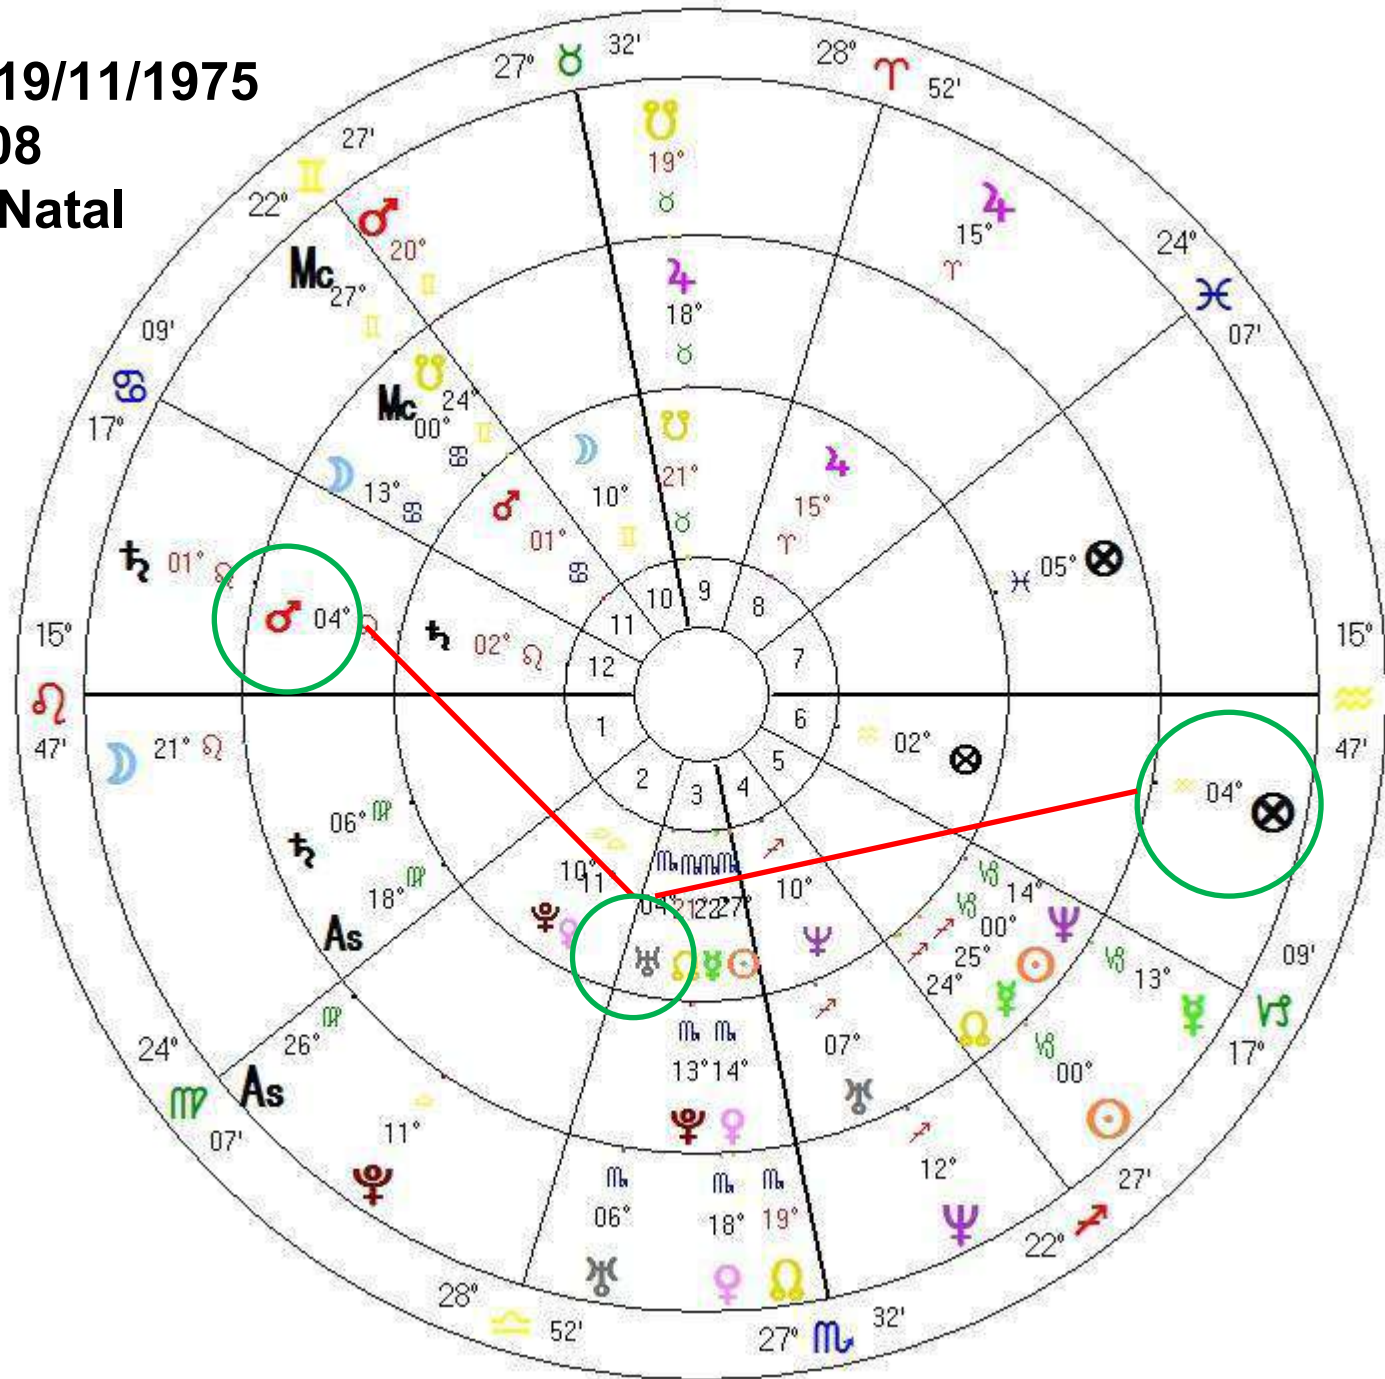

MULHER 19/11/1975
Junho 2008
Sec/Arco/Natal

1