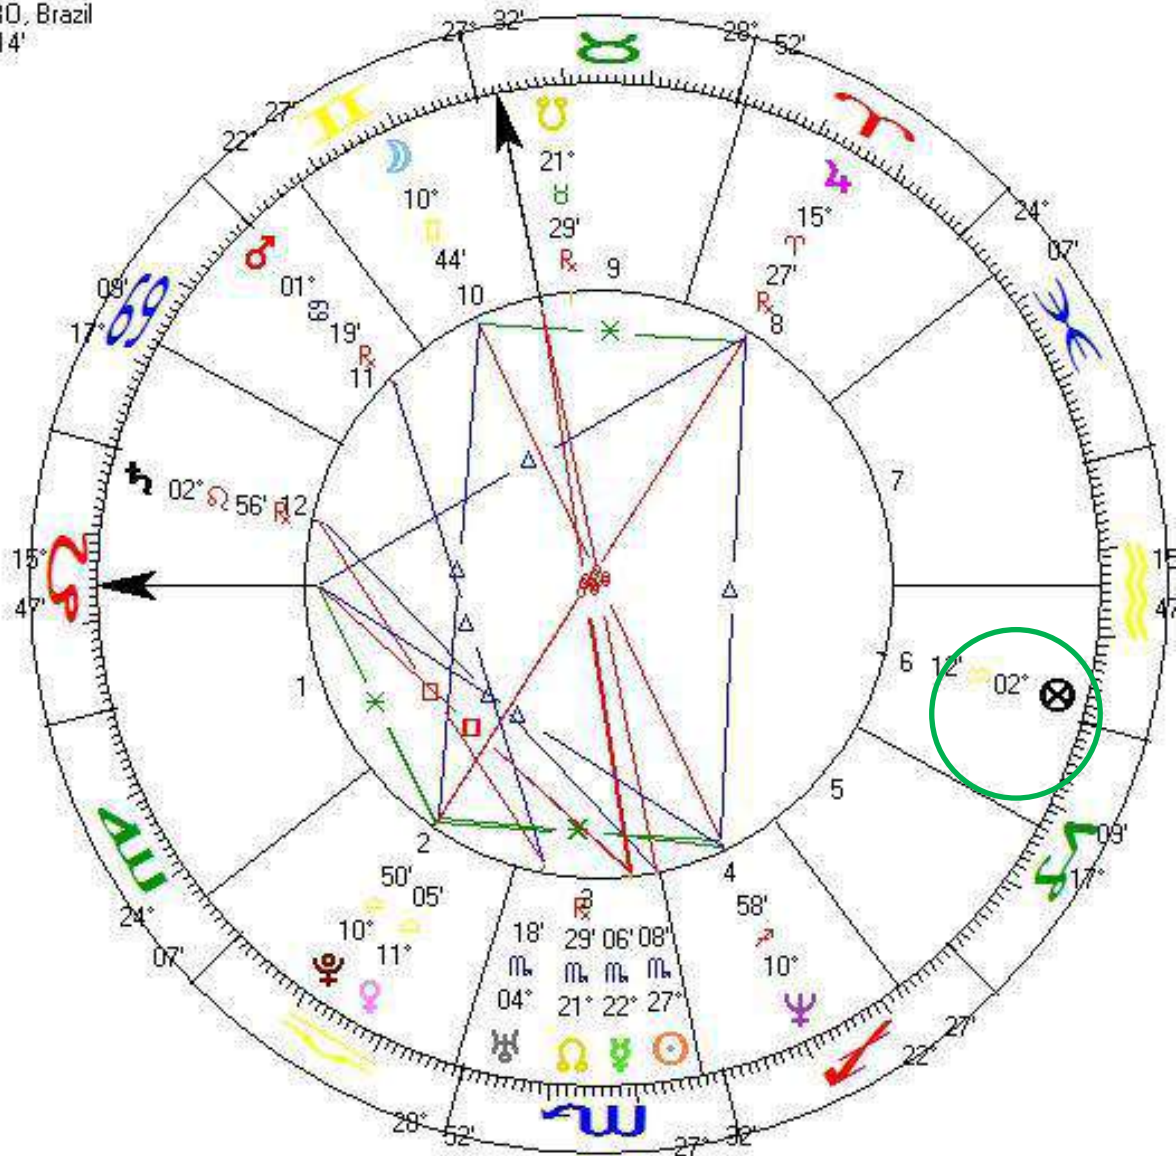

1

MULHER
Natal Chart
19 Nov 1975, qua
23:40 BZT2 +3:00
RIO DE JANEIRO, Brazil
22°S54' 043"W14'
Geocentric
Tropical
Placidus
Mean Node