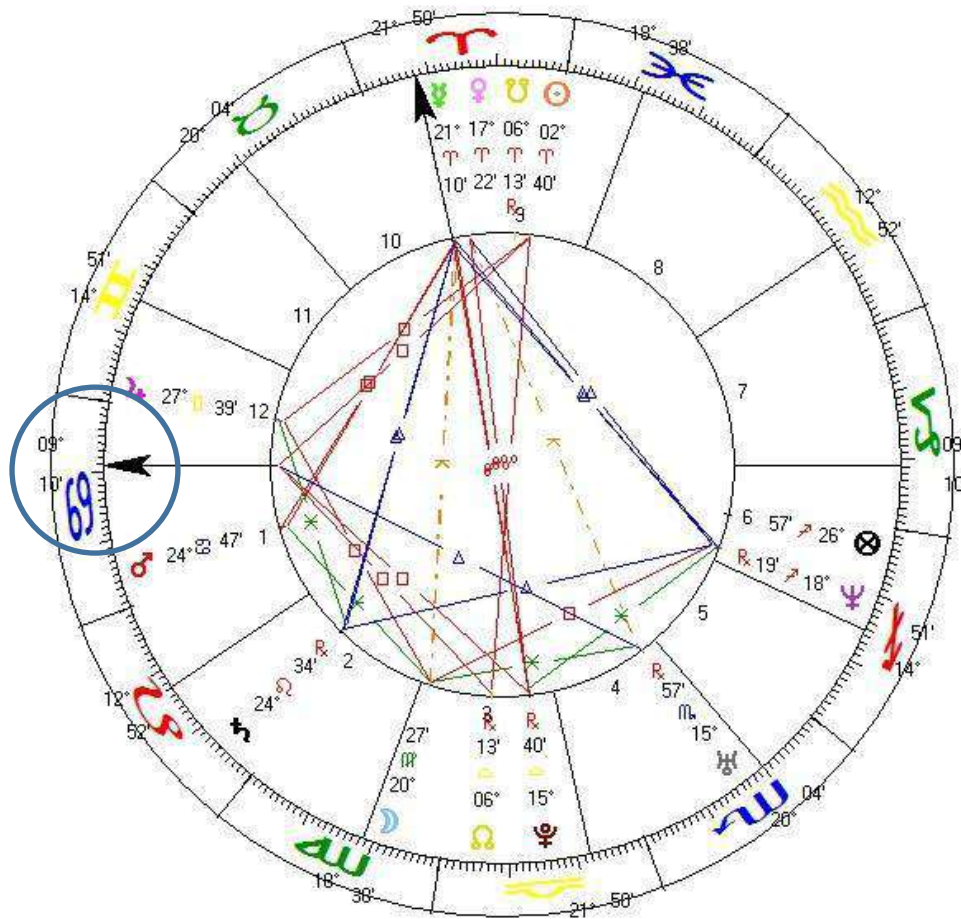

MULHER 22/03/1978

3

Fortuna Ascendente