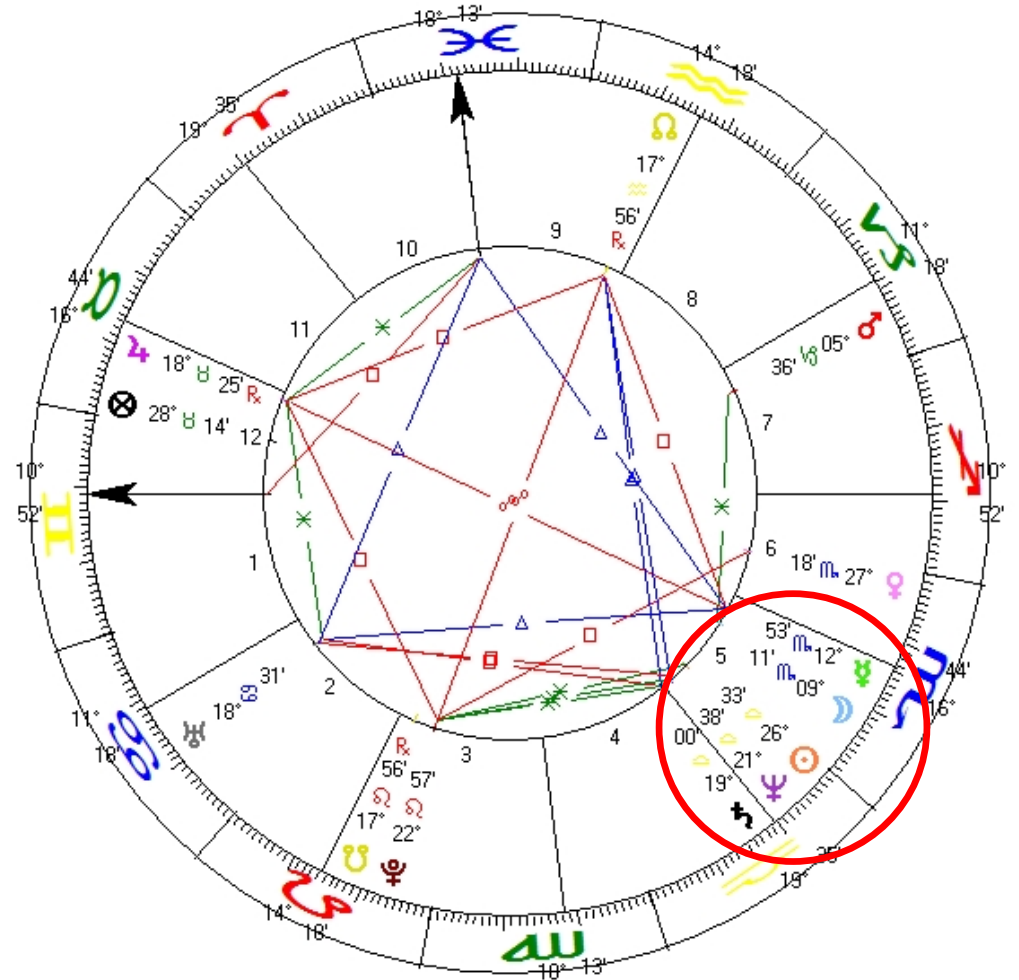

MULHER

MULHER
Natal Chart
19 Oct 1952, dom
21:16 BZT2 +3:00
RIO DE JANEIRO, Brazil
22°55' 043"W14'
Geocentric
Tropical
Placidus
Mean Node

Celisa Beranger