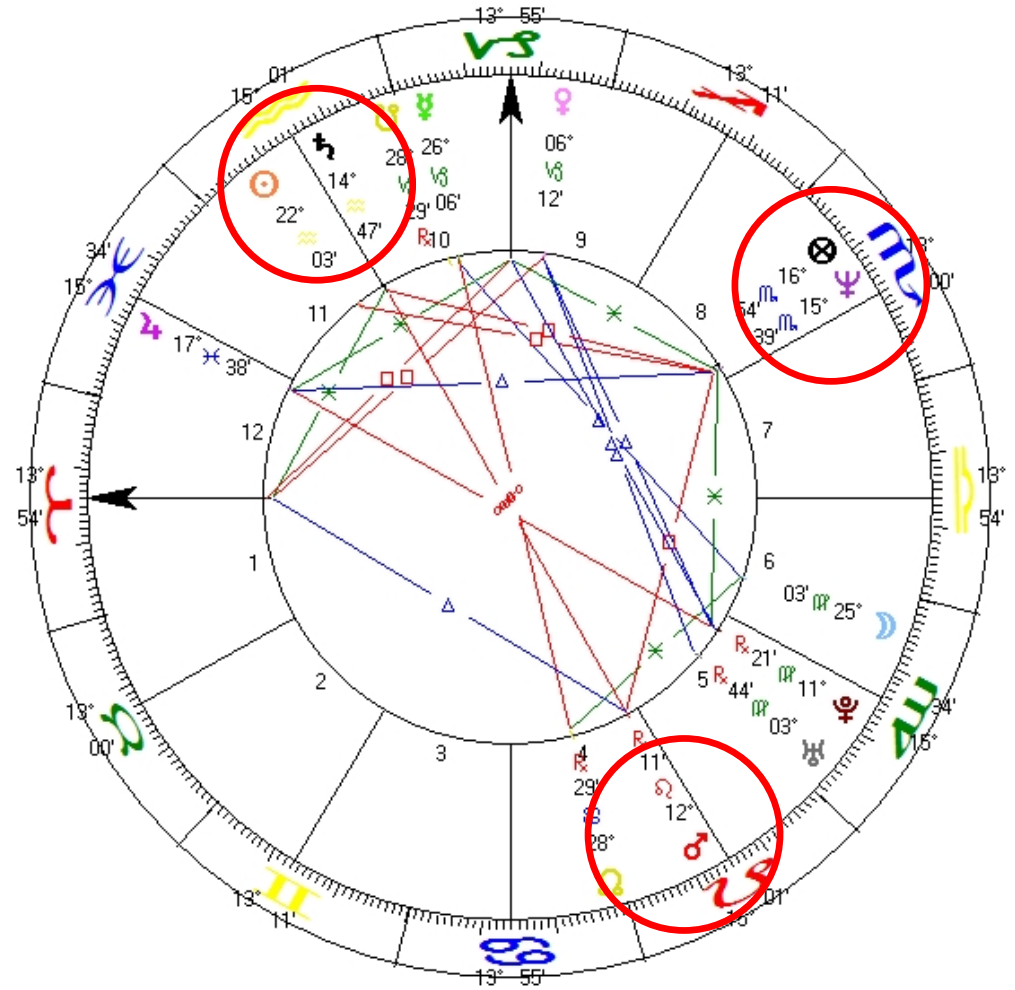

RAINHA ELIZABETH II

ELIZABETH II

Natal Chart

21 Apr 1926, qua
02:40 BST -1:00
LONDON, United Kingdom
51°N30' 000"W10'

*Geocentric
Tropical
Placidus
Mean Node*

MULHER

MULHER Natal Chart

11 Feb 1963, seg
09:30 BZT2 +3:00
RIO DE JANEIRO, Brazil
22°55' 043"W14'
*Geocentric
Tropical
Placidus
Mean Node*

UM PRECISA DO OUTRO

Netuno - sem os critérios de Saturno fica perdido no mundo mágico, na terra da fantasia acreditando ingenuamente no melhor, sem o esforço e a disciplina para sair da ilusão e criar o melhor.