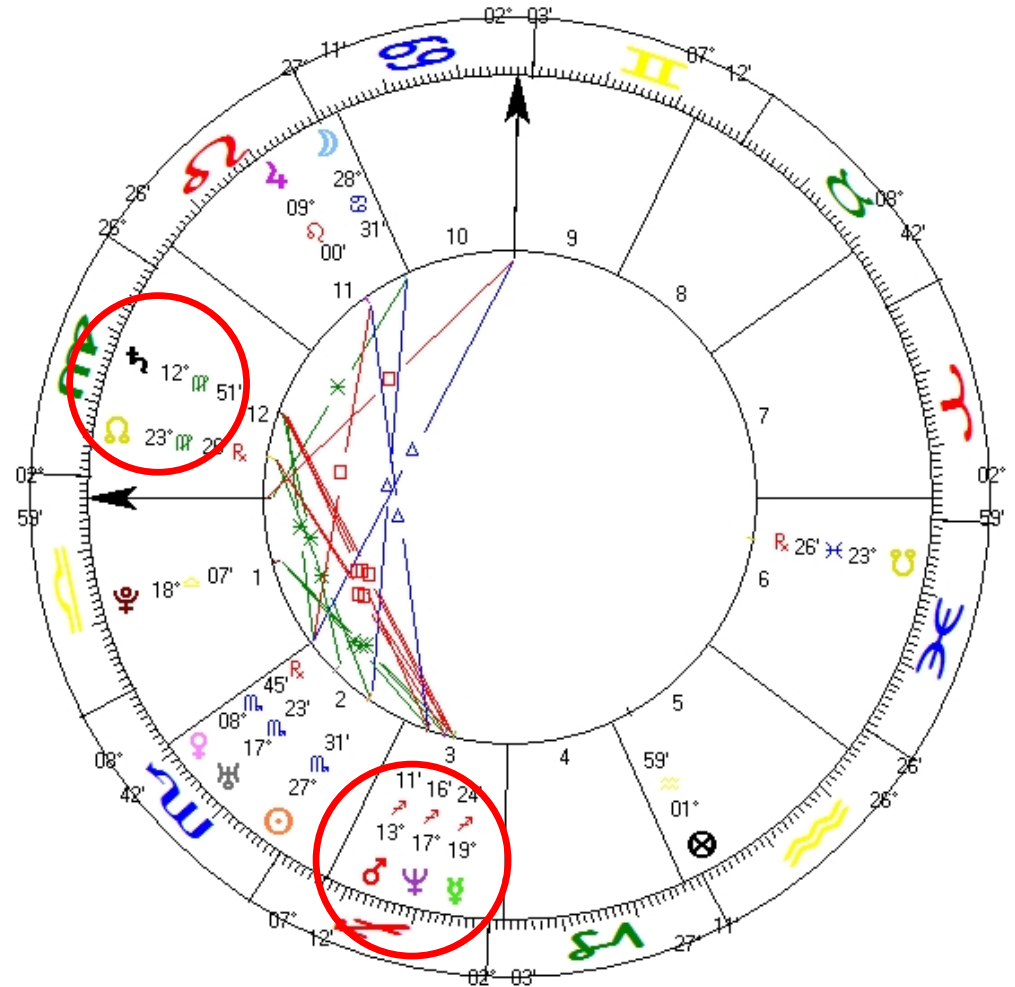

MULHER

MULHER
Natal Chart
20 Nov 1978, seg
02:10 BZT2 +3:00
VOLTA REDONDA, Brazil
22°53'2" 044°W07'
Geocentric
Tropical
Placidus
Mean Node

Celisa Beranger