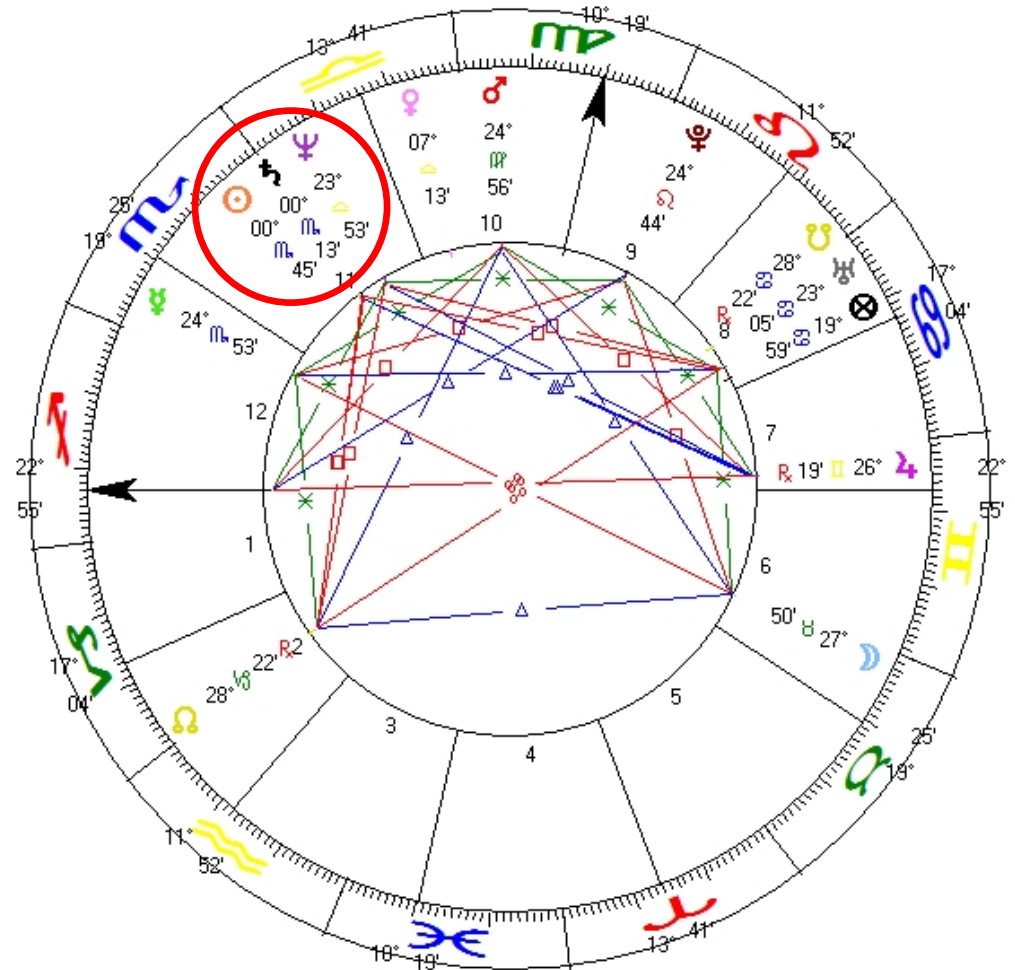

MULHER

MULHER
Natal Chart
6 Oct 1949, qui
04:00 BZT2 +3:00
LEOPOLDINA, Brazil
21°S32' 042"W38'
Geocentric
Tropical
Placidus
Mean Node

MULHER

MULHER
Natal Chart
24 Oct 1953, sΔ b
08:30 BZT2 +3:00
RIO DE JANEIRO, Brazil
22°55'4" 043°W14'
Geocentric
Tropical
Placidus
Mean Node