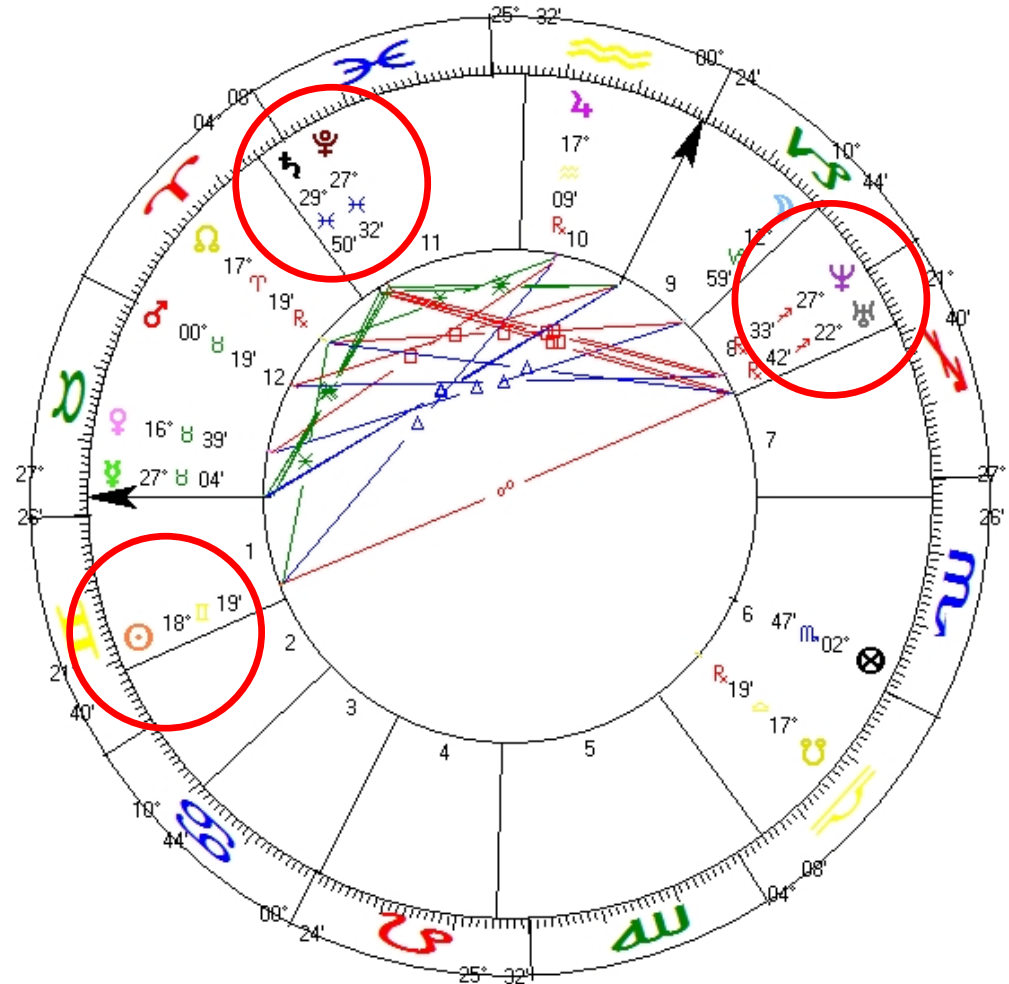

10 Jun 1819 NS, qui

03:00 LMT -0:24:36

ORNANS, France

47°N06' 006°E09'

Geocentric

Tropical

Placidus

Mean Node