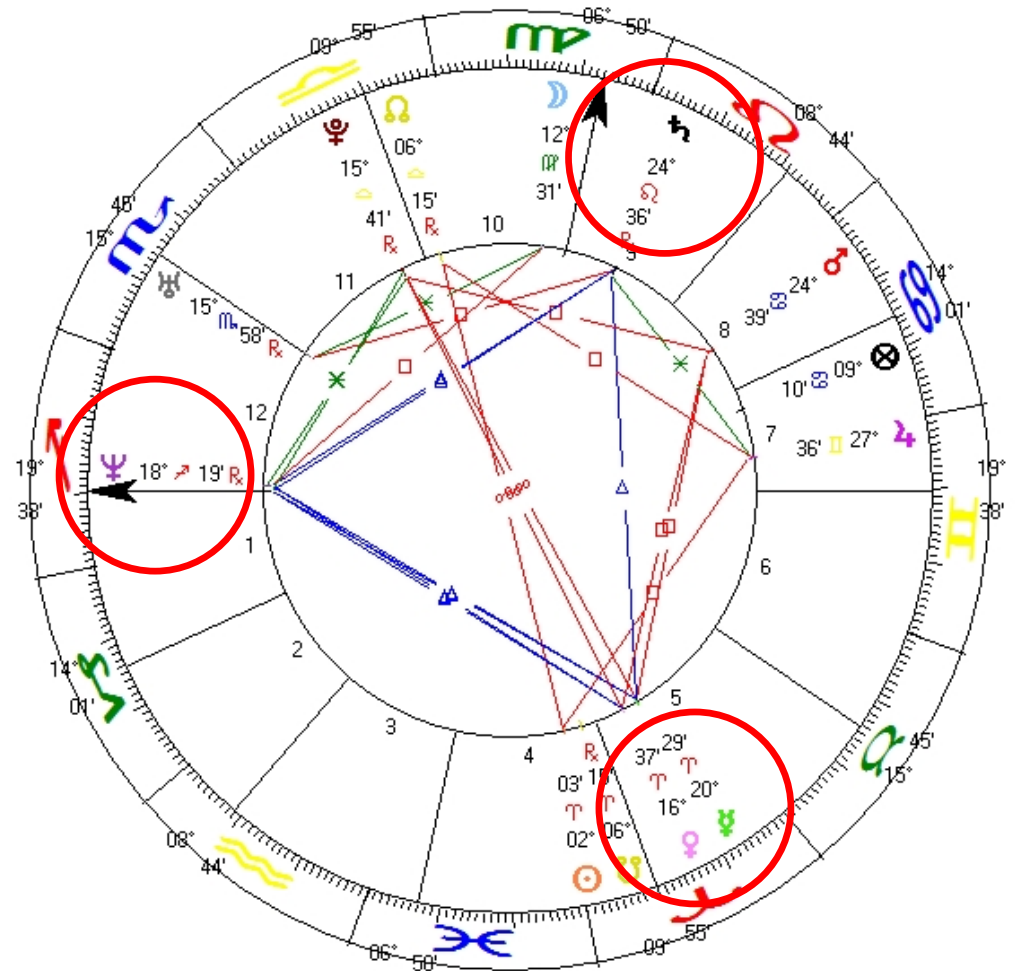

MULHER

MULHER

Natal Chart

22 Mar 1978, qua

22:30 BZT2 +3:00

VOLTA REDONDA, Brazil

22°53'2" 044°W07'

Geocentric

Tropical

Placidus

Mean Node