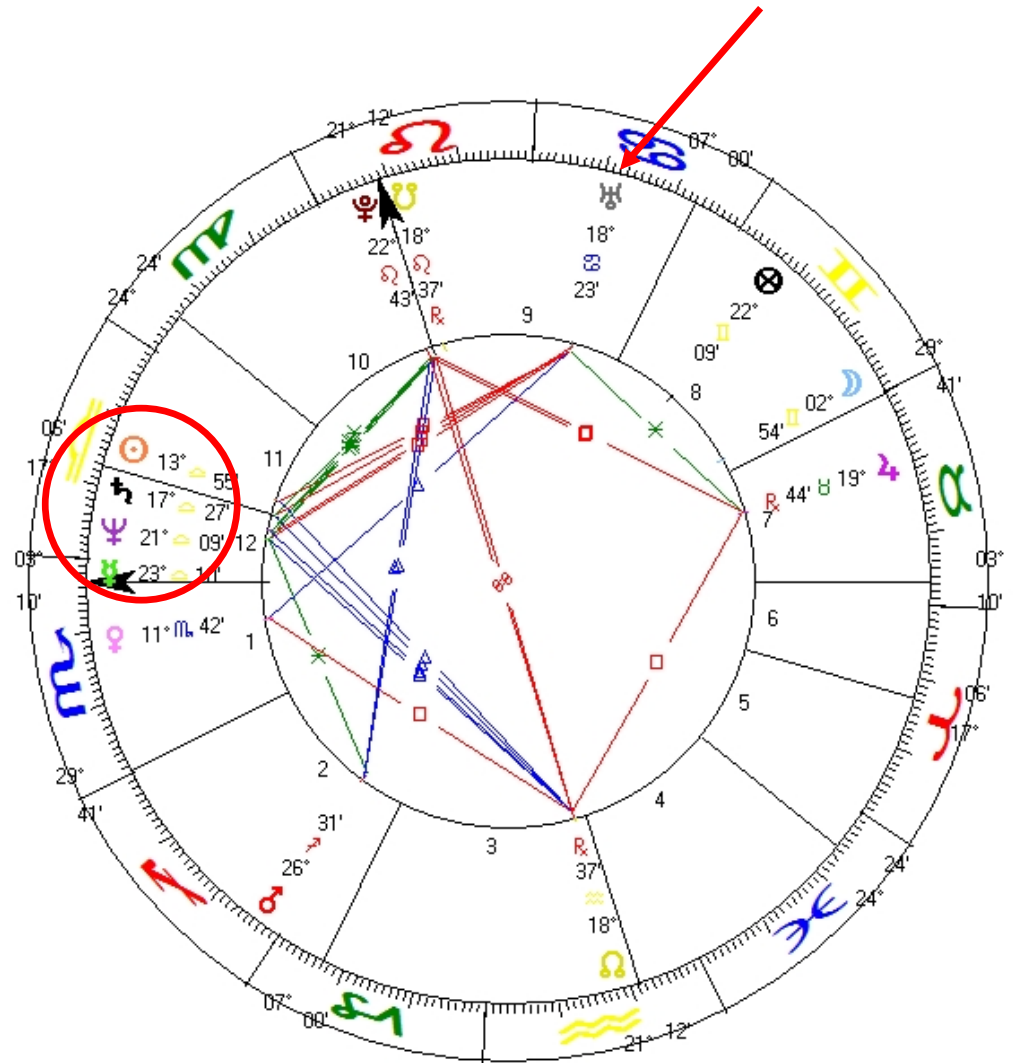

Dissolução de fronteiras - 1989 queda do muro de Berlim e dissolução da URSS.

Rússia - 1848 Manifesto comunista
1881 Partido comunista
1917 Revolução
1953 Morte de Stalin

VLADIMIR PUTIN

Natal Chart

7 Oct 1952, ter

09:30 BAT -3:00

LENINGRADO, Russia

59°N55' 03D°E15'

Geocentric

Tropical

Placidus

Mean Node

VLADIMIR PUTIN

REVERBERAÇÃO EM MAPAS NATAIS

Fevereiro de 1936 a fevereiro de 1937 - oposição

Maio de 1944 a junho de 1945 - quadratura

Setembro de 1952 a outubro de 1953 - conjunção

Janeiro a abril, agosto a dezembro de 1963 e janeiro de 1964 - quadratura

Maio 1971 a maio de 1972 - oposição

Agosto de 1979 a agosto de 1980 - quadratura

Dezembro de 1988 a janeiro de 1990 - conjunção

Maio de 1998 a maio de 1999 - quadratura

Outubro a dezembro de 2005, julho a dezembro de 2006, janeiro a julho de 2007 - oposição