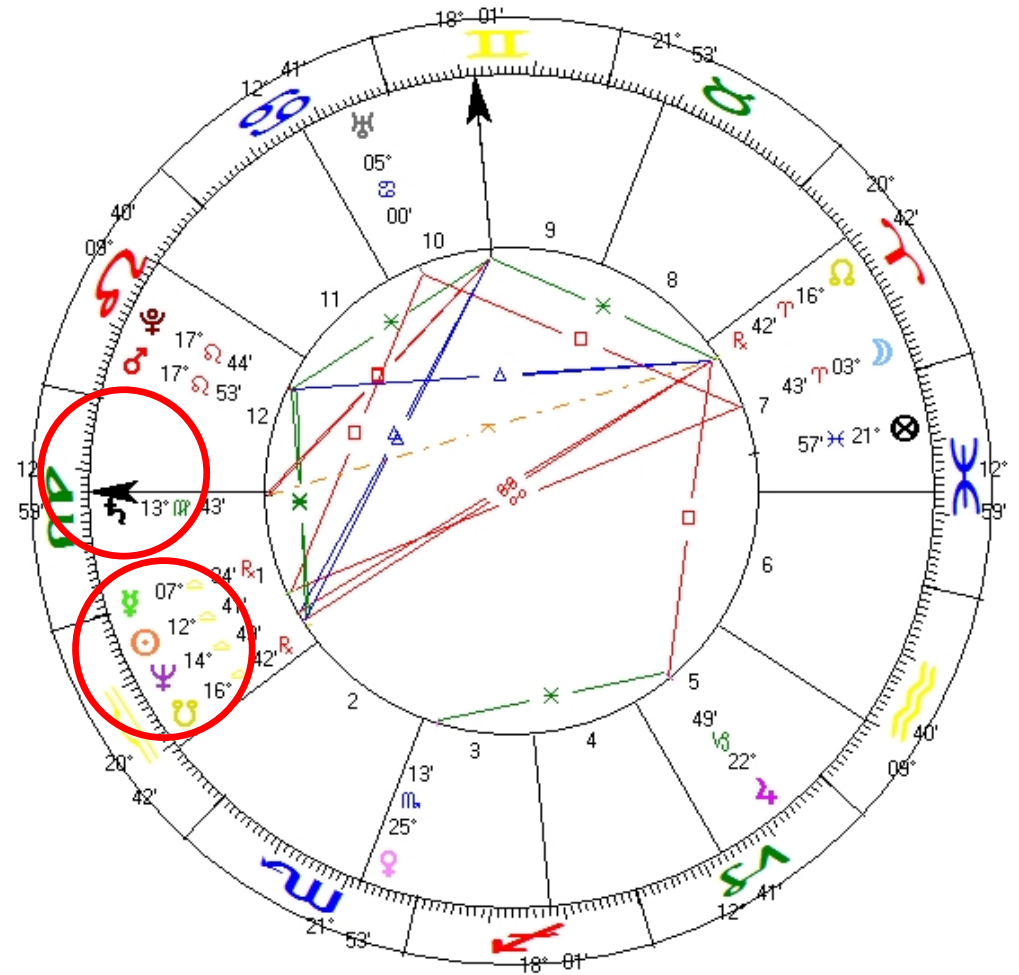

MULHER

MULHER
Natal Chart
6 Oct 1949, qui
04:00 BZT2 +3:00
LEOPOLDINA, Brazil
21°S32' 042"W38'
Geocentric
Tropical
Placidus
Mean Node