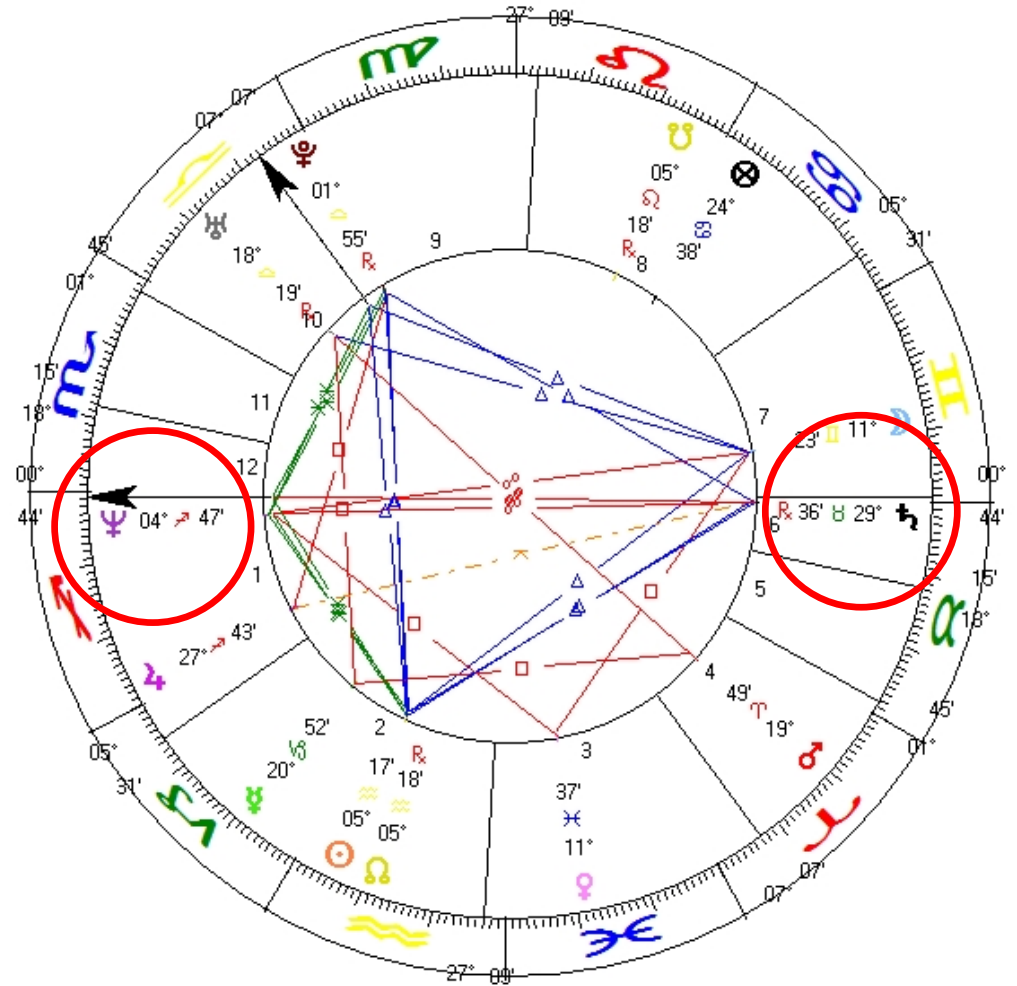

Celisa Beranger

HOMEM

HOMEM Natal Chart

26 Jan 1972, qua
04:45 CET -1:00
STAVANGER, Norway
58°N58' 005°E45'
*Geocentric
Tropical
Placidus
Mean Node*

CARACTERÍSTICAS TENSÕES SATURNO/NETUNO

Situação de abandono ou sofrimento no começo da vida.