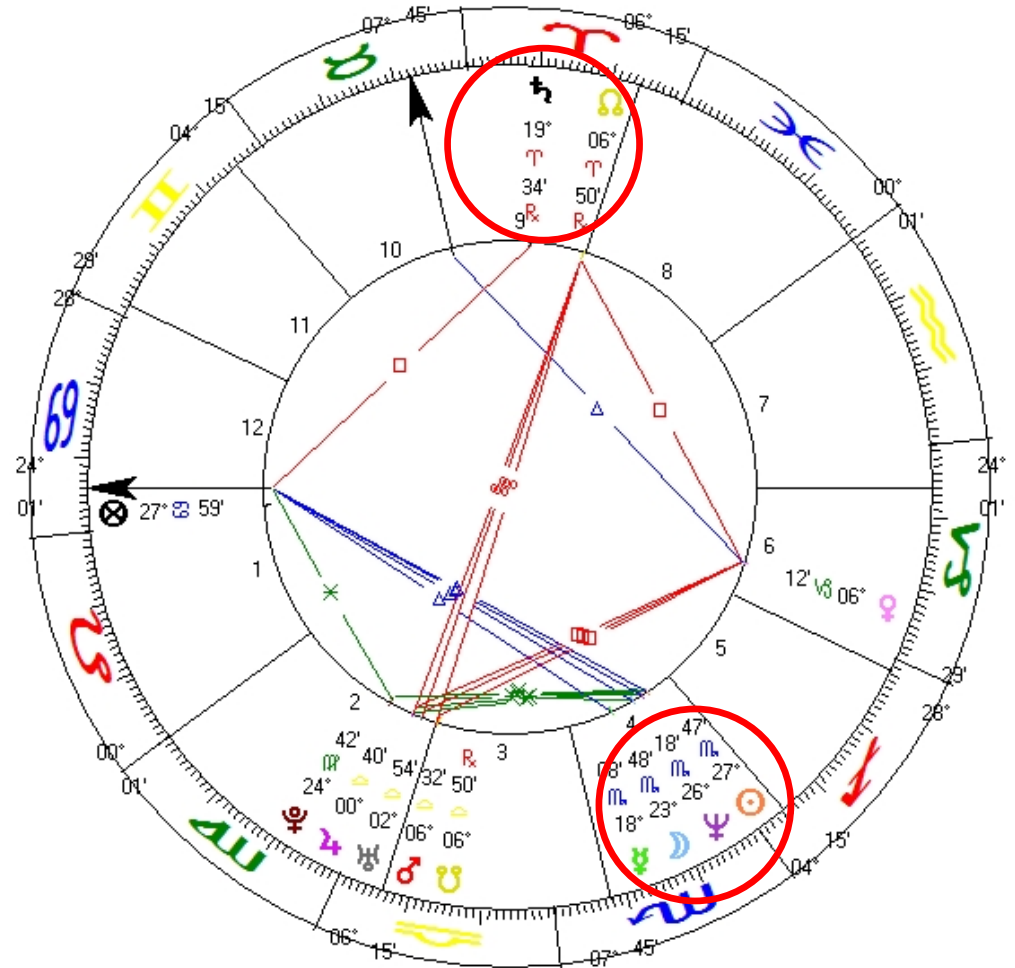

SATURNO E NETUNO NO MUNDO OCIDENTAL

O racionalismo do mundo ocidental está mais de acordo com Saturno. A maior parte das pessoas tem pouco contato com o invisível. Há tendência para reduzir a importância do que não pode ser percebido pelos cinco sentidos, encorajando inclusive a repressão emocional. Desde cedo aprendemos a deixar de lado os sentimentos para lidar com a realidade.