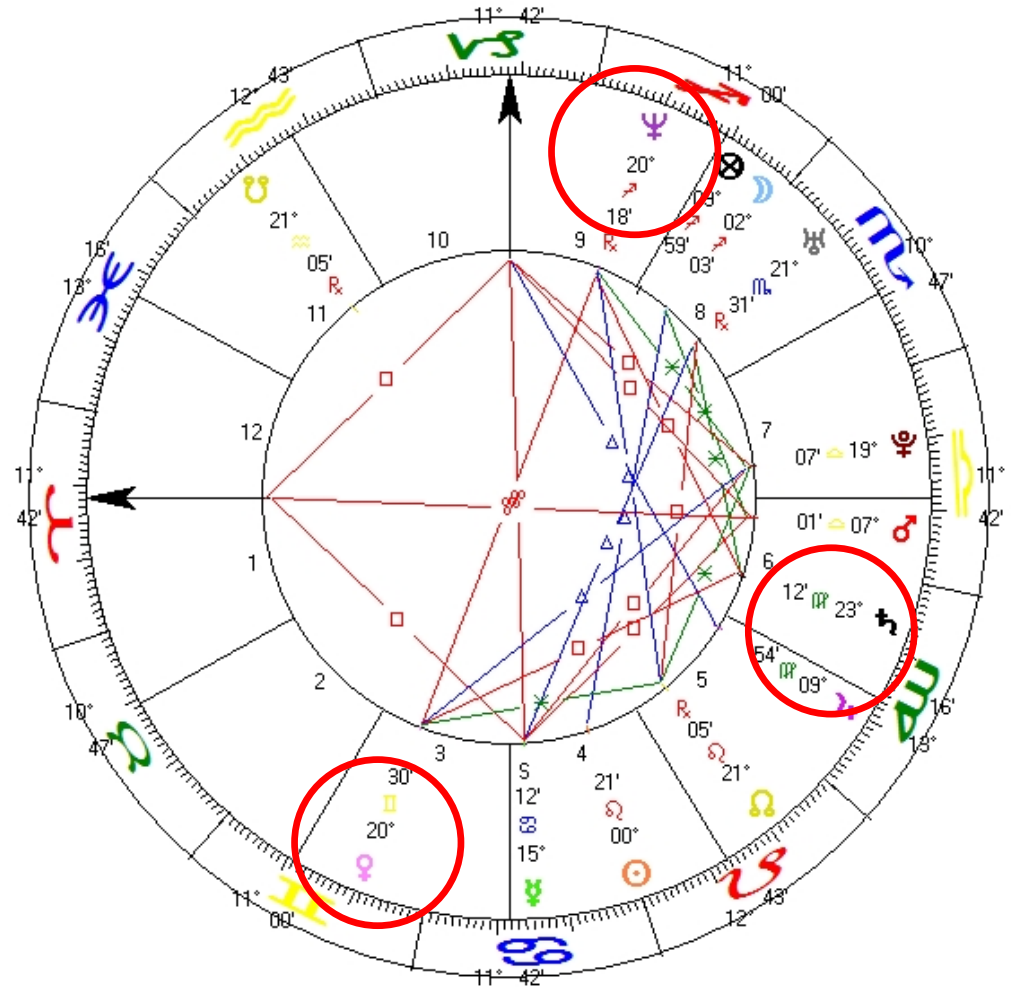

MULHER

MULHER
Natal Chart
22 Jul 1980, ter
22:40 BZT2 +3:00
RIO DE JANEIRO, Brazil
22°55' 043"W14'
Geocentric
Tropical
Placidus
Mean Node