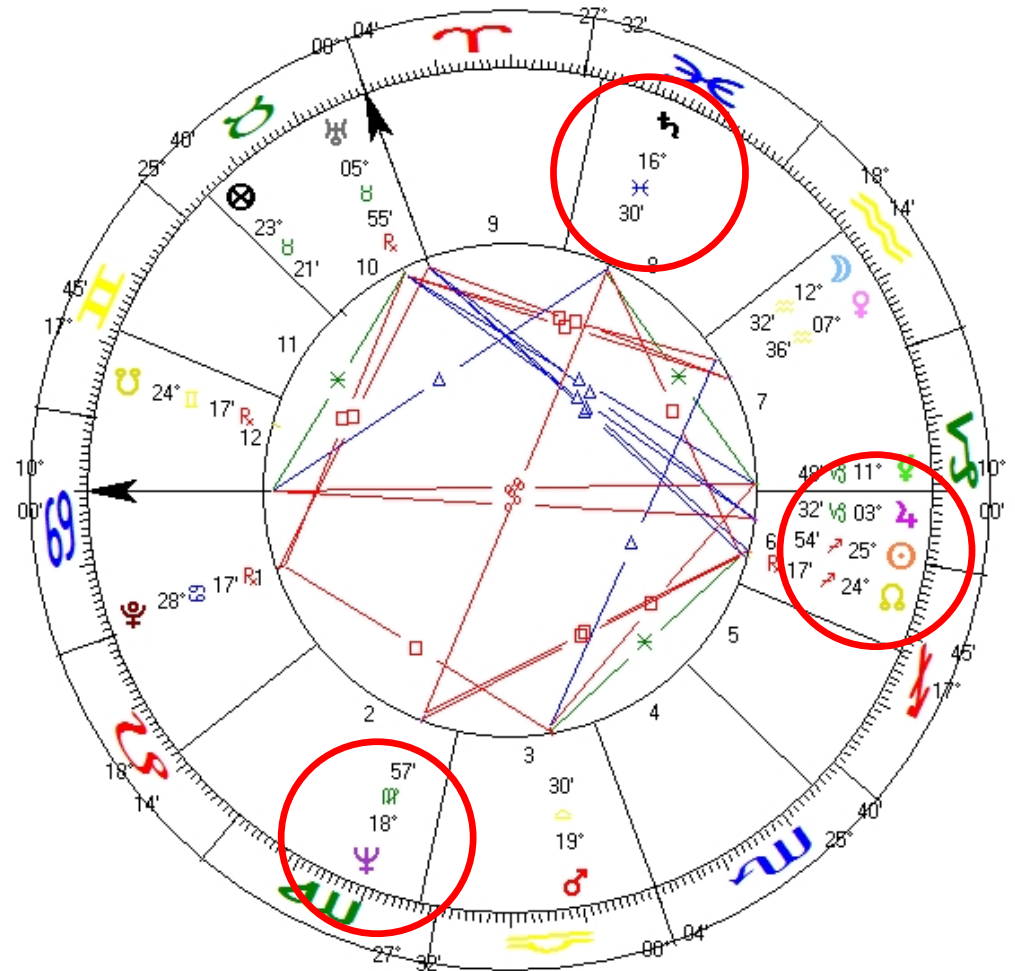

Natal Chart

23 Dec 1846 NS, qua

00:00 LMT -0:53:28

Berlin, GERMANY

52°N30' 013°E22'

Geocentric

Tropical

Placidus

PAPA FRANCISCO
Natal Chart
17 Dec 1936, qui
21:00 ADT +3:00
BUENOS AIRES, Argentina
34°53' 058"W/27°
Geocentric
Tropical
Placidus
Mean Node

MICHAEL HARDING - *Hymns to the Ancient Gods*

Revoluções - 1848 revoluções na Europa
1917 revolução russa