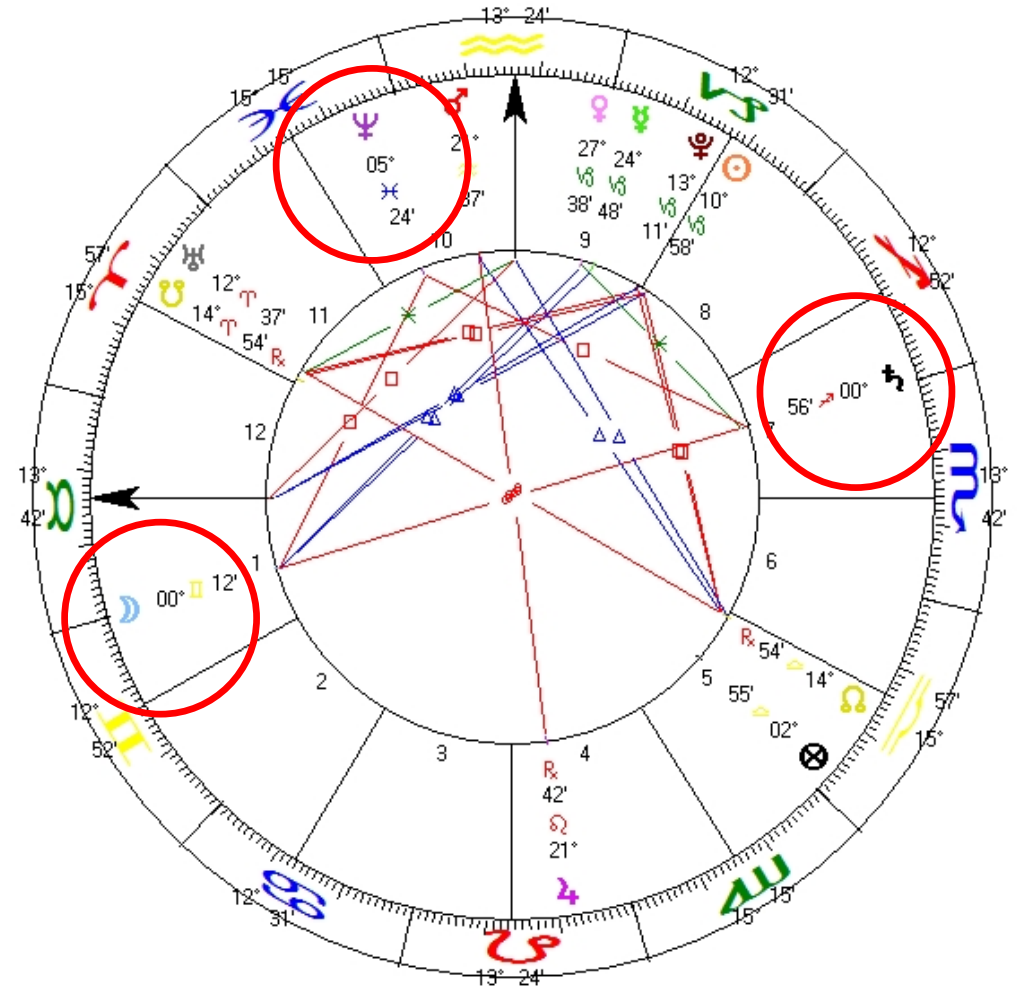

POSSE DILMA

POSSE DILMA

Natal Chart

1 Jan 2015, qui
15:31 BZ2D +2:00
BRASILIA, Brazil
15°S47° 047'W55'

*Geocentric:
Tropical
Placidus
Mean Node*

Celisa Beranger